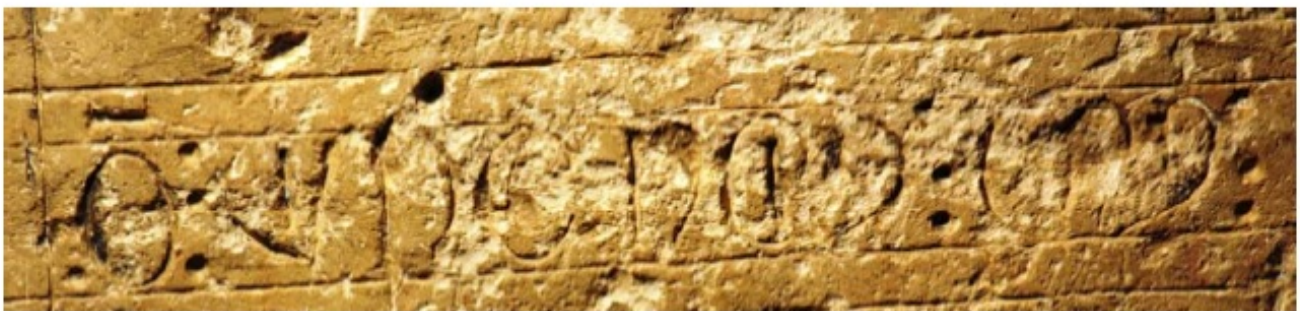

· O(biit) · Vincenci(us) · m(onacus) ·

Lectura dada por CIHM 1, 216.

APARATO CRÍTICO:*Línea:* en V I N C E N C I U S, I inscrita en V, E inscrita en C, I inscrita en C**TRADUCCIÓN:**

Falleció Vicente, monje.

Traducción dada por CIHM 1, 216.

COMENTARIO:

EPIGRAFÍA Y PALEOGRAFÍA**FTE. LEC.:** CIHM 1, 216.**SIGNARIO:** LATINO**SEPARADORES:** TRES PUNTOS**LENGUA:** LATIN**NÚM. TEXTOS:** 1**METROLOGIA:****OBSERV. EPIGRÁFICAS:** Escritura gótica. Conserva líneas de pauta. Mal estado de conservación (Copia de obituario).**OBSERV. PALEOGRÁFICAS:****CONTEXTO ARQUEOLÓGICO****FECHA HALLAZGO:****CIRCUNSTANCIAS HALLAZGO:****DATACIÓN:** S. XIII.**CRIT. DAT.:****CONTEXTO HALLAZGO:** Monasterio de Santo Domingo de Silos (Santo Domingo de Silos, Burgos), claustro, galería oriental.**OBSERVACIONES ARQUEOL.:****BIBLIOGRAFÍA****ED. PRINCEPS:****BIBL. FILOL:** AEHTAM 1256; CIHM 1, 216; Castresana López, Álvaro (2015) *Corpus Inscriptionum Christianarum et Mediaevalium Provinciae Burgensis* (ss. IV-XIII), Archaeopress, Oxford, número 227. Ferotin, Marius (1897) *Histoire de l'abbaye de Silos*, París, p. 309. Pinedo, Ramiro (1912-13) *El claustro de silos y sus inscripciones*, Boletín de Silos 15, Silos, p. 451.**BIBL. ARQUEOL:****IMÁGENES**1. *Epitaphium necrologicum* del monje Vicente. Silos (Ap. n.º 216)**IMPB 216**