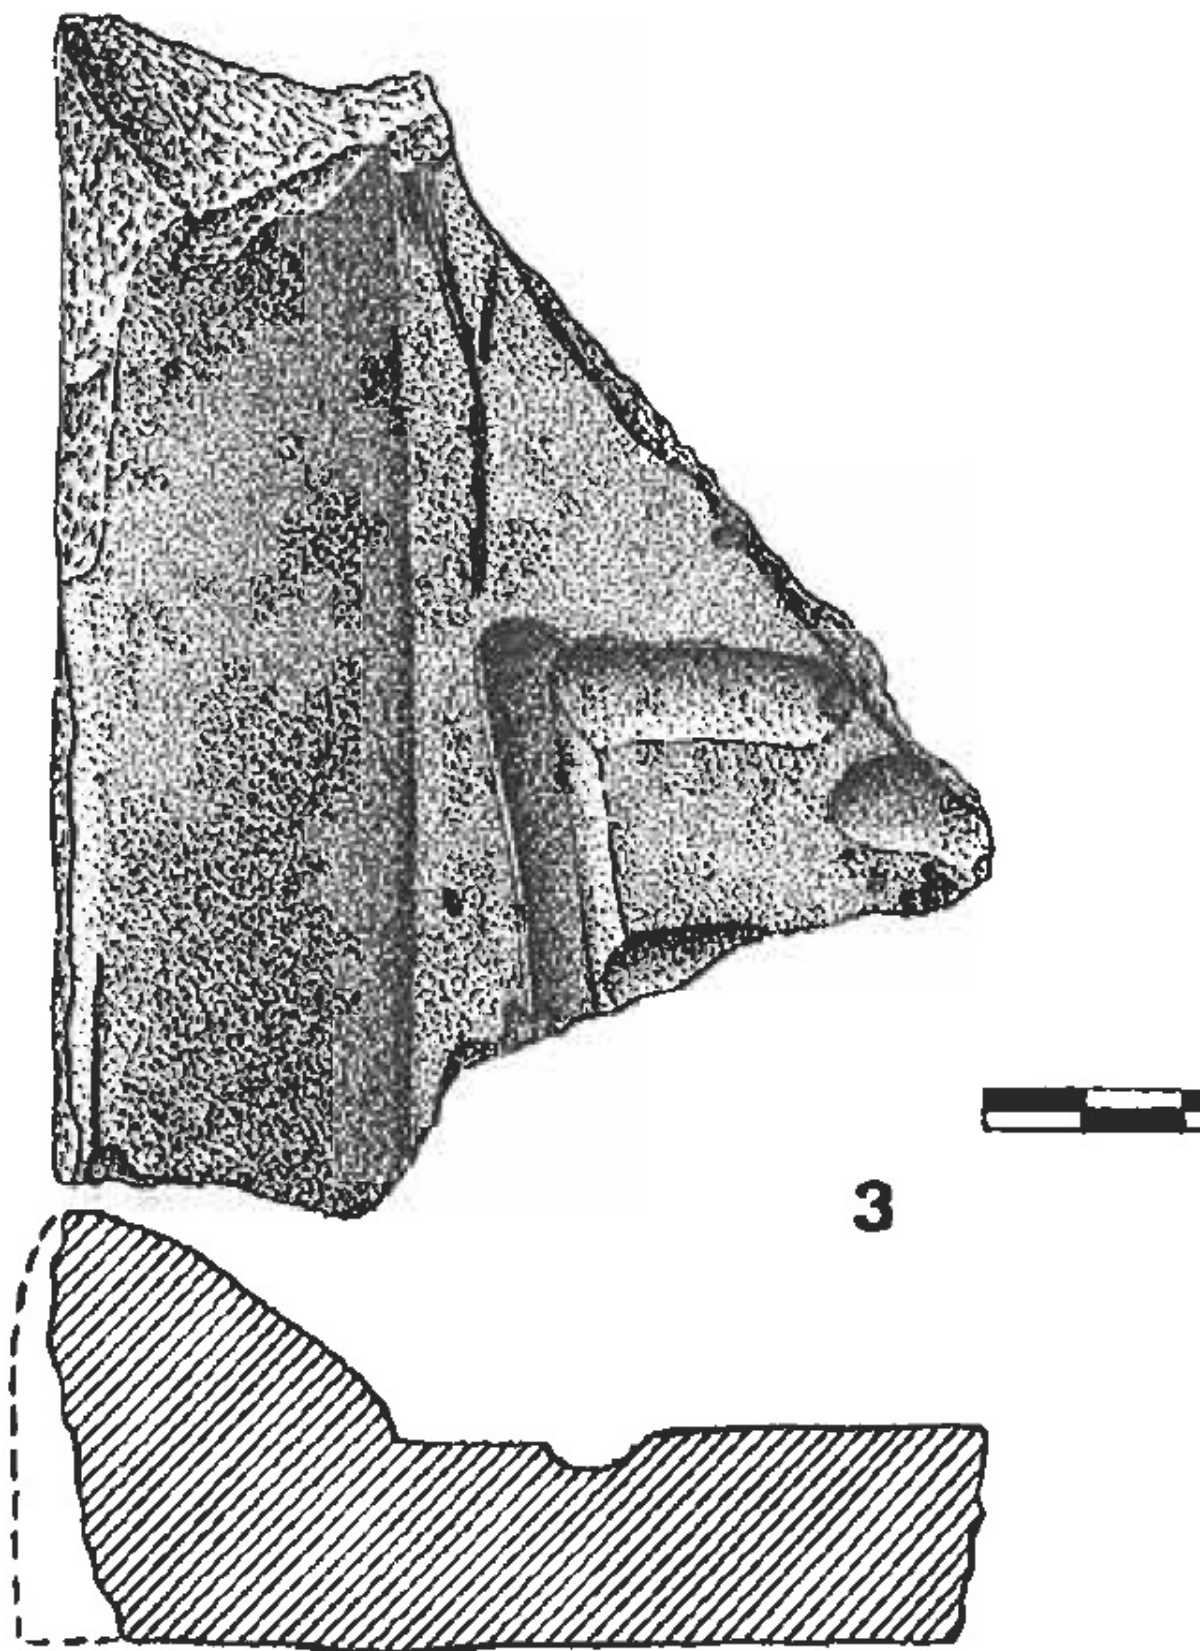

f-s1993-9-3