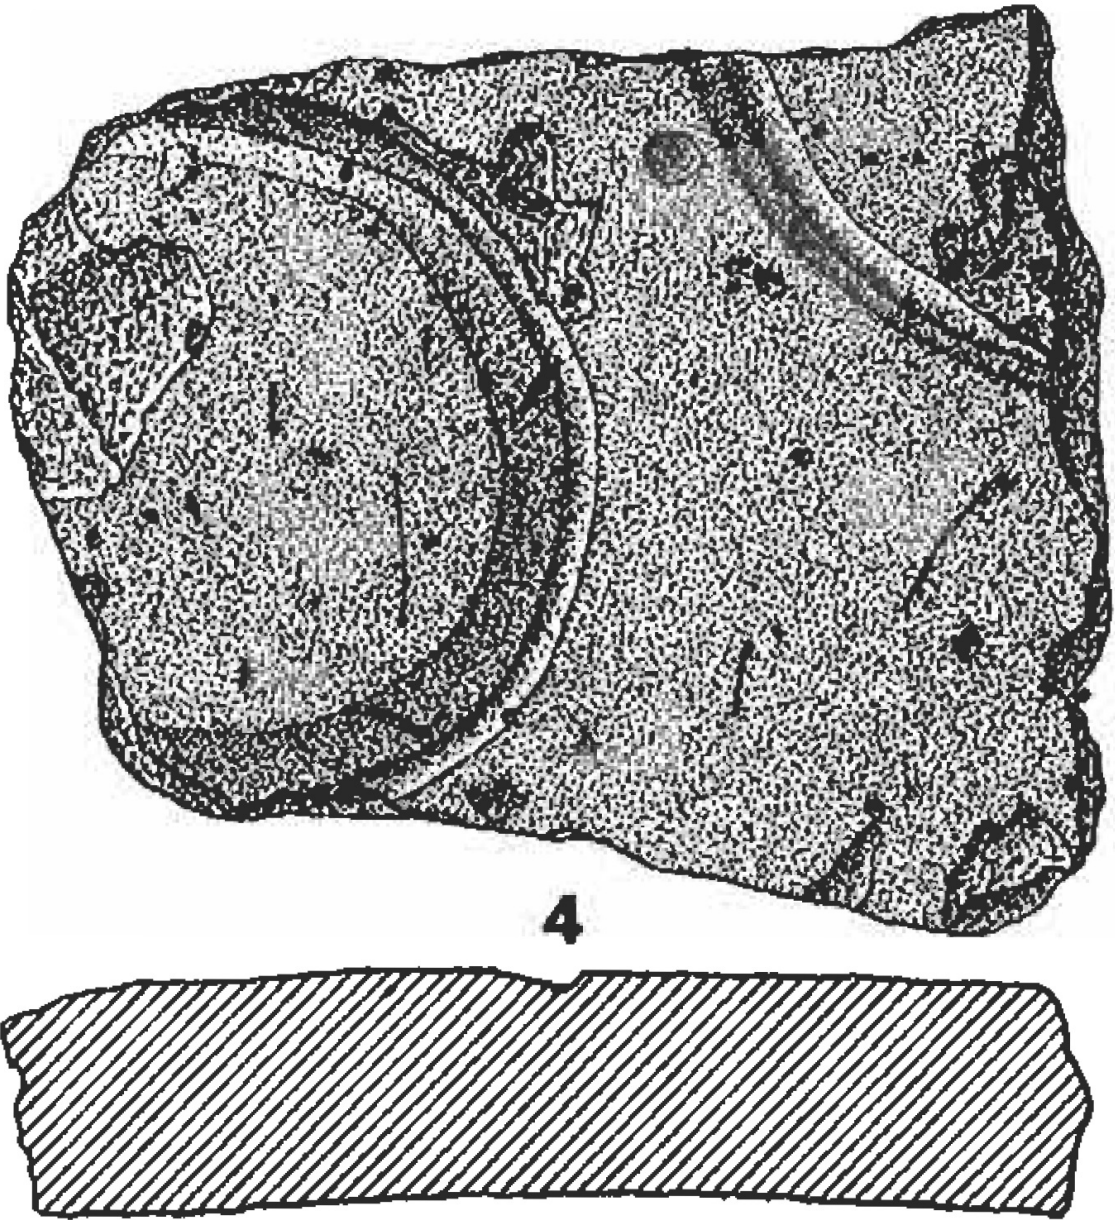

f-s1993-11-4