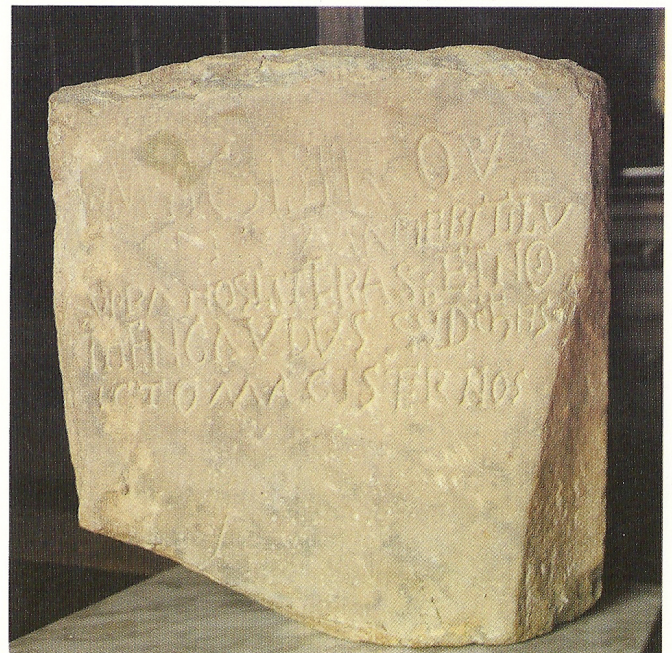

EPIGRAFÍA Y PALEOGRAFÍA

FTE. LEC.:

SIGNARIO: LATINO

SEPARADORES:

LENGUA: LATIN

NÚM. TEXTOS: 1

METROLOGIA:

OBSERV. EPIGRÁFICAS: La M de Mariae está hecha como si fueran dos A, la U de Bitilu se asemeja a una Y. Hay una marca de abreviatura sobre la H de subdiachonus. En algunos casos las letras parecen inspiradas en letras capitales rústicas y otras en capitales cuadradas. Joan Rosàs CatRom XX, pp. 139-140.

OBSERV. PALEOGRÁFICAS:

CONTEXTO ARQUEOLÓGICO

FECHA HALLAZGO:

CIRCUNSTANCIAS HALLAZGO:

DATACIÓN: Siglo X ?, es posterior al siglo VIII y anterior al XI, pero hay dudas y debate.

CRIT. DAT.:

CONTEXTO HALLAZGO: Iglesia de Santa María de Badalona (Badalona, Barcelona), donde se encuentra todavía.

OBSERVACIONES ARQUEOL.:

BIBLIOGRAFÍA

ED. PRINCEPS:

BIBL. FILOL: AEHTAM 479; Joan Rosàs CatRom XX, pp. 139-140

BIBL. ARQUEOL:

IMÁGENES

Santa Maria de Badalona