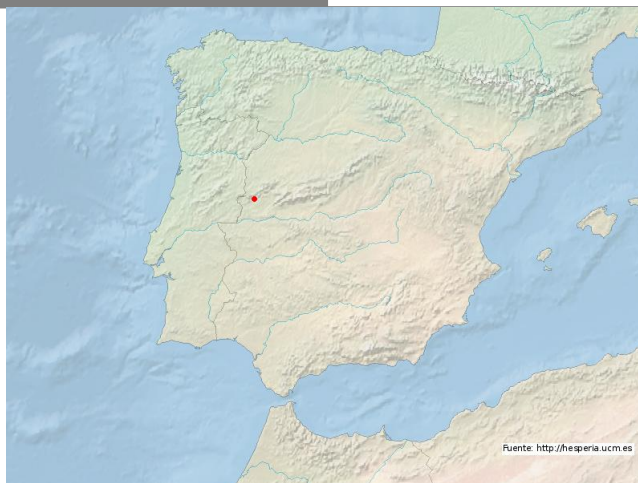

**Caturo Alboni**Ref. Hesperia: **Onom.1872****LOCALIDAD:**Torre de don Miguel (CC)**PROVINCIA:**CC**SECUENCIA ONOMÁSTICA:**Caturo Alboni**COGNOMEN/NOMBRE ÚNICO:**Caturo**FILIACIÓN:**filiación**BIBLIOGRAFÍA:**CIL II, 5304; CPILC, 496