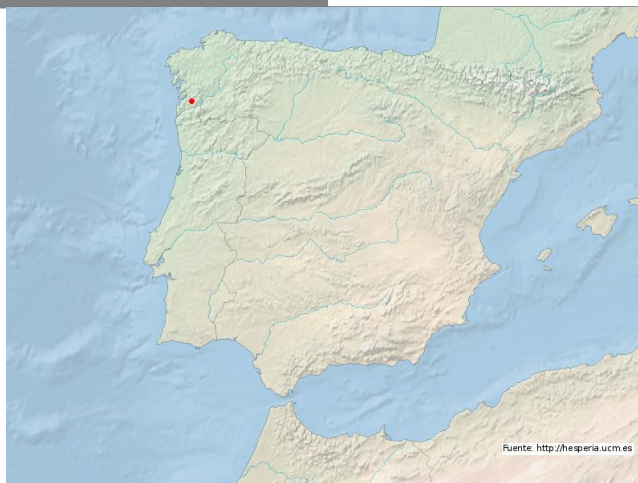

[---]sius Cudato f.

Ref. Hesperia: Onom.2127

LOCALIDAD:Mondariz (PO)

PROVINCIA:PO

SECUENCIA ONOMÁSTICA:[---]sius Cudato f.

COGNOMEN/NOMBRE ÚNICO:Cudato / Cubato

BIBLIOGRAFÍA:HEp, 11, 353

OBSERVACIONES:Rupestre