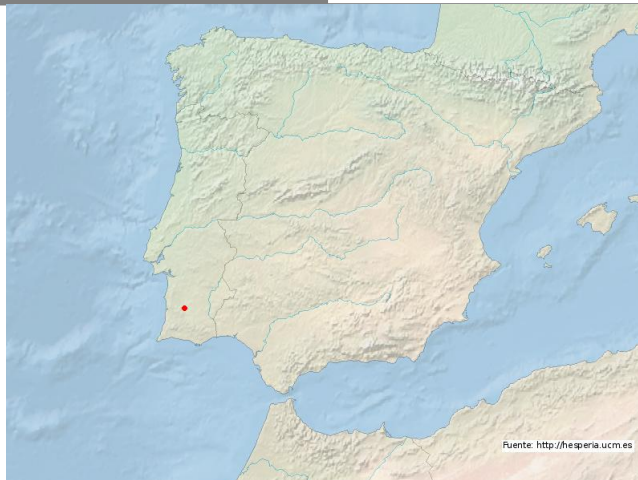

C(aius) Iulius Bouti f(ilius) Letondo

Ref. Hesperia: **Onom.2810**

Fuente: <http://hesperia.ucm.es>

LOCALIDAD:Panoias (Ourique, BEJ)

PROVINCIA:BEJ

SECUENCIA ONOMÁSTICA:C(aius) Iulius Bouti f(ilius) Letondo