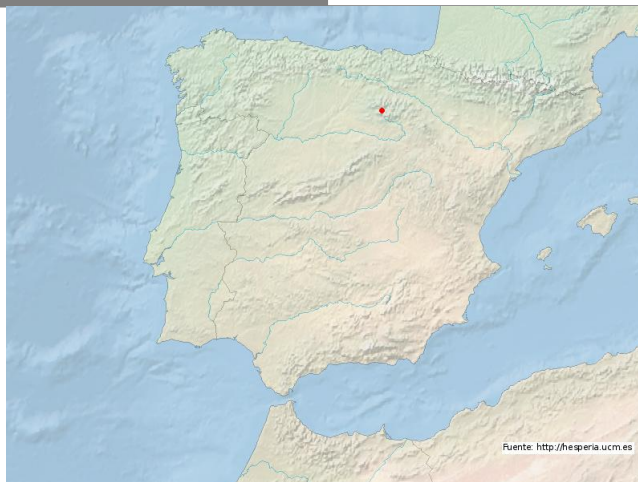

G. Ant(---) Pat(ernus?) Auilioc(um) Teónimo:

Mat(ribus) V(---) Mat(ribus) V(---)

Ref. Hesperia: **Onom.3459**

Fuente: <http://hesperia.ucm.es>

**LOCALIDAD:**Canales de la Sierra (LO)

**PROVINCIA:**LO

**SECUENCIA ONOMÁSTICA:**G. Ant(---) Pat(ernus?) Auilioc(um)