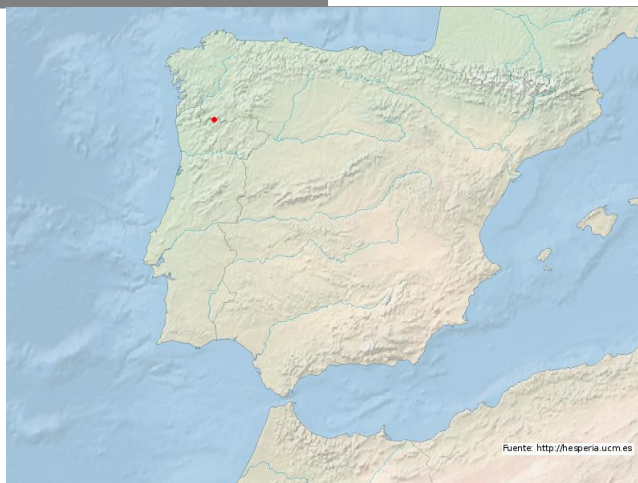

**Reburriño**Ref. Hesperia: **Onom.3727****LOCALIDAD:**Padroso (Montalegre, VRE)**PROVINCIA:**VRE**SECUENCIA ONOMÁSTICA:**Reburriño**COGNOMEN/NOMBRE ÚNICO:**Reburrius**BIBLIOGRAFÍA:**HEp, 12, 672