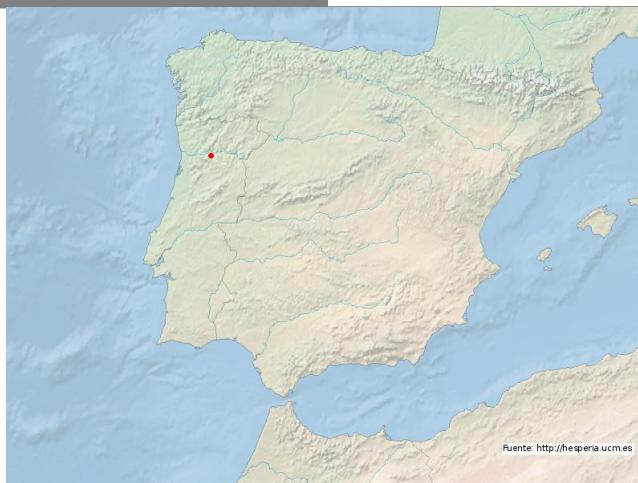

M. Val(erio) Reburro  
Ref. Hesperia: Onom.3737

**LOCALIDAD:**Almacave (Lamego, VIS)

**PROVINCIA:**VIS

**SECUENCIA ONOMÁSTICA:**M. Val(erio) Reburro

**NOMEN:**nomen

**COGNOMEN/NOMBRE ÚNICO:**Reburrus

**BIBLIOGRAFÍA:**Matos 1948, 67