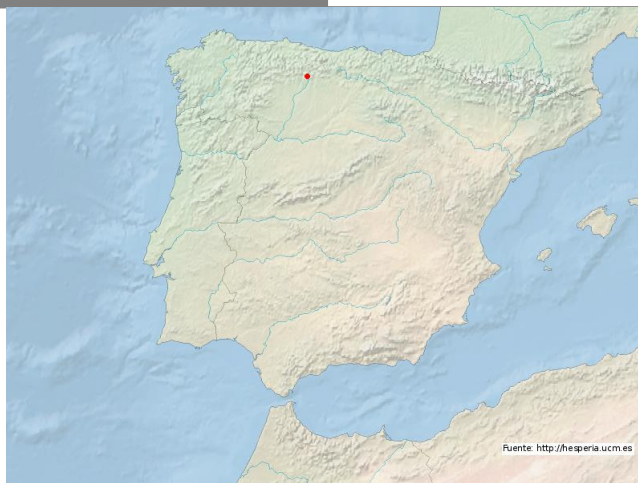

**Turano Bodeccun**Ref. Hesperia: **Onom.4556**Fuente: <http://hesperia.ucm.es>**LOCALIDAD:**Velilla de Valdoré (LE)**PROVINCIA:**LE**SECUENCIA ONOMÁSTICA:**Turano Bodeccun**COGNOMEN/NOMBRE ÚNICO:**Turano**GENTILIDAD:**Bodeccun**BIBLIOGRAFÍA:**ERPL, 373