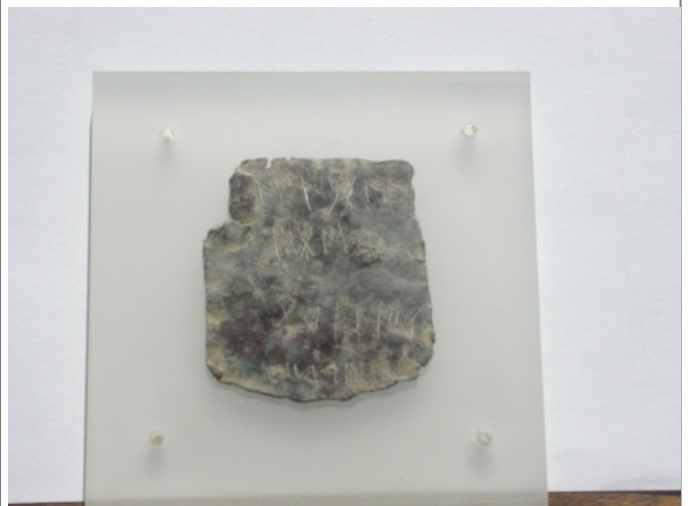

Créditos: J. Velaza

Citación: BDHespGI.15.06, consulta: 03-07-2026

Ref. Hesperia: GI.15.06

CABECERA

REF. MLH:	C.02.05	YACIMIENTO:	El Puig de Sant Andreu
MUNICIPIO:	Ullastret	PROVINCIA:	Girona
N. INV.:	MAC-Ullastret	OBJETO:	P
TIPO YAC.:	HABITAT		

GENERALIDADES

MATERIAL:	PLOMO	SOPORTE:	LAMINA/PLANCHA
TÉCNICA:	INCISION	DIRECCIÓN	DEXTROGIRA
		ESCRITURA:	
NÚM.	1	TIPO EPÍGRAFE:	INDET.
INSCRIPCIONES:			
DIMENSIONES	2,6-2,9 cm X 3.0 - 3,3	NÚM. LÍNEAS:	4
OBJETO:	cm		
H. MÁX. LETRA:	0,6	H. MÍN. LETRA:	0,2
CONSERV. EPG:	R	CONS. ARQ:	R
RESPONS EPIGR:	JCC	REVISORES:	ENI. JFJ
RESPONS ARQUEOL.:	JFJ	REVISORES ARQ.:	DMC

TEXTO Y APARATO CRÍTICO

TEXTO:	unibelol[baitas:tegar[goroiker[tortinai[
APARATO CRÍTICO:	baitas, keibos Siles baibos MLH tegar, tekar MLH goroiker, koroiker MLH tortinai, tortina Siles

BIBLIOGRAFÍA

ED. PRINCEPS:	Oliva 1953, 307
BIBL. FILOL.:	Maluquer 1968, 129 n.º 224; Siles 1985b, n.º 626, 688, 798, 849 y 1432; Silgo 1994, 32, 56, 77, 93, 107, 115, 133, 135, 146, 251; Panosa 1999, n.º 11.5; Rodríguez Ramos 2002e, 258, 259, 261, 264, 271, 272; Moncunill 2010, 78, 122, 127, 130, 137; HEp, vol. 19 (2013), 2010, 85 n.º 151; Rodríguez Ramos 2014, 130, 140, 151, 171-172, 216, 219

ILUSTRACIONES