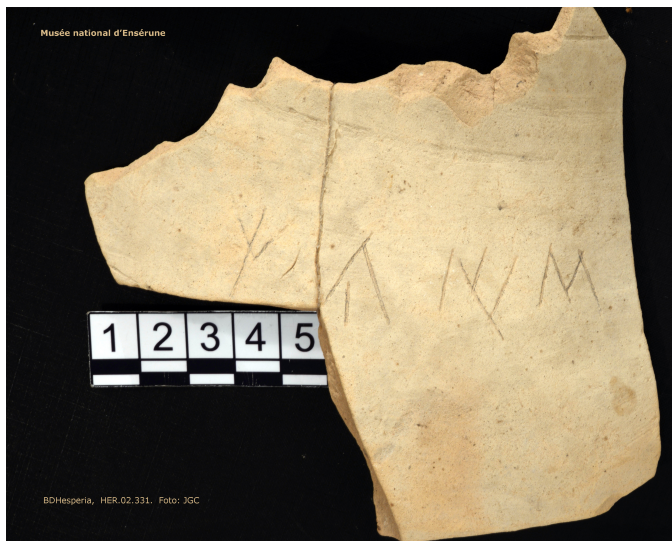

Citación: BDHespHER.02.331, consulta: 01-07-2024

Ref. Hesperia: HER.02.331

CABECERA

REF. MLH:	B.01.331	YACIMIENTO:	Ensérune
MUNICIPIO:	Nissan-lez-Enserune	PROVINCIA:	Hérault
N. INV.:	Musée National d'Ensérune 53.567 (1960, 1970)	OBJETO:	C

GENERALIDADES

MATERIAL:	CERAMICA	SOPORTE:	RECIPIENTE
FORMA:	Ánfora	TÉCNICA:	INCISION
DIRECCIÓN ESCRITURA:	DEXTROGIRA	TIPO EPÍGRAFE:	PROPIEDAD
CONSERV. EPG:	Buena	RESPONS EPIGR:	JGC

TEXTO Y APARATO CRÍTICO

TEXTO:	tiuiś

EPIGRAFÍA Y PALEOGRAFÍA

FTE. LEC.: MLH. Foto y calco	LENGUA: IBERICO
SIGNARIO: LEVANTINO	

OBSERV. EPIGRÁFICAS:	Fragmento de ánfora, en dos fragmentos. Inscrito en el cuello. Completo. El NP se corresponde a uno de los nombres en anverso de monedas de neronken A.01-5 (ver ficha Numismática). Kurzname de NP galos compuestos como <i>Toutodiux</i>, etc.

OBSERV. PALEOGRÁFICAS:	ti 2.

CONTEXTO ARQUEOLÓGICO

DATACIÓN:	Indeterminada.

BIBLIOGRAFÍA

ED. PRINCEPS:	MLH II
BIBL. FILOL.:	Correa 1993b, 114.

ILUSTRACIONES

Créditos: BDHesperia JGC