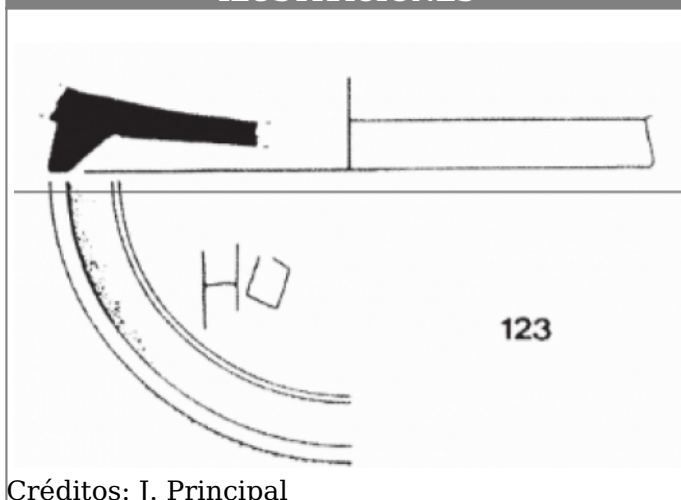

Citación: BDHespL.14.03, consulta: 30-06-2026

Ref. Hesperia: L.14.03

CABECERA	
REF. MLH:	D.07.02.S1
MUNICIPIO:	Sidamon
N. INV.:	MAC-Barcelona
TIPO YAC.:	HABITAT
YACIMIENTO:	El Tossal de les Tenalles
PROVINCIA:	Lleida
OBJETO:	C
GENERALIDADES	
MATERIAL:	CERAMICA
SOPORTE:	RECIPIENTE
TÉCNICA:	INCISION
TIPO:	Barniz negro de Cales
FORMA:	Lamb. 1 / F 2320
DIRECCIÓN ESCRITURA:	DEXTROGIRA
NÚM. INSCRIPCIONES:	1
TIPO EPÍGRAFE:	PROPIEDAD
NÚM. LÍNEAS:	1
CONSERV. EPG:	Incompleta a la derecha
CONS. ARQ:	M
RESPONS EPIGR:	JFJ
REVISORES:	VSV
RESPONS ARQUEOL.:	JFJ
REVISORES ARQ.:	VSV, DMC
TEXTO Y APARATO CRÍTICO	
TEXTO:	or[---]
APARATO CRÍTICO:	or̄, obu o oku Principal
BIBLIOGRAFÍA	
ED. PRINCEPS:	Principal 1993, fig. 9.123, 116, fig. 11.123, 120
BIBL. FILOL.:	Cura 1993, 222; Panosa 2005, 1051-1052 n.º 2; HEp, 2005, 198; Garcés Estallo - Pérez Conill 2006, 61; Velaza 2006, n.º 6, fig. 7; Moncunill 2007, 259, 421; Moncunill 2010, 104; Moncunill - Velaza 2019, 392
BIBL. ARQUEOL.:	Garcés Estallo - Torres Benet 2011, 56

ILUSTRACIONES

Créditos: J. Principal