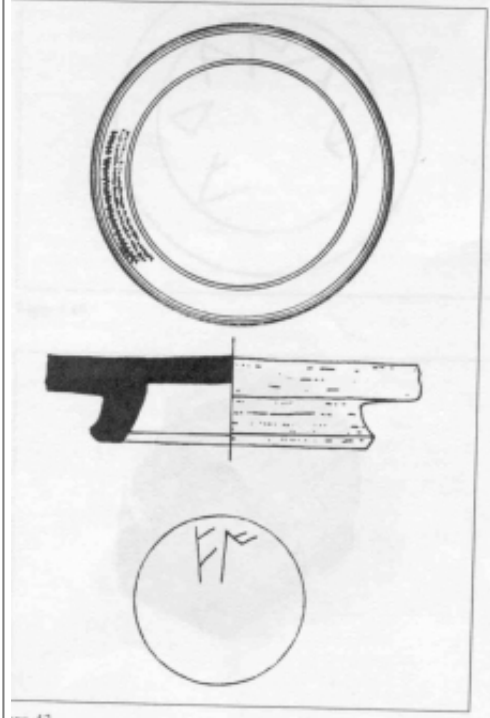

Figura 42.

Créditos: I. Panosa