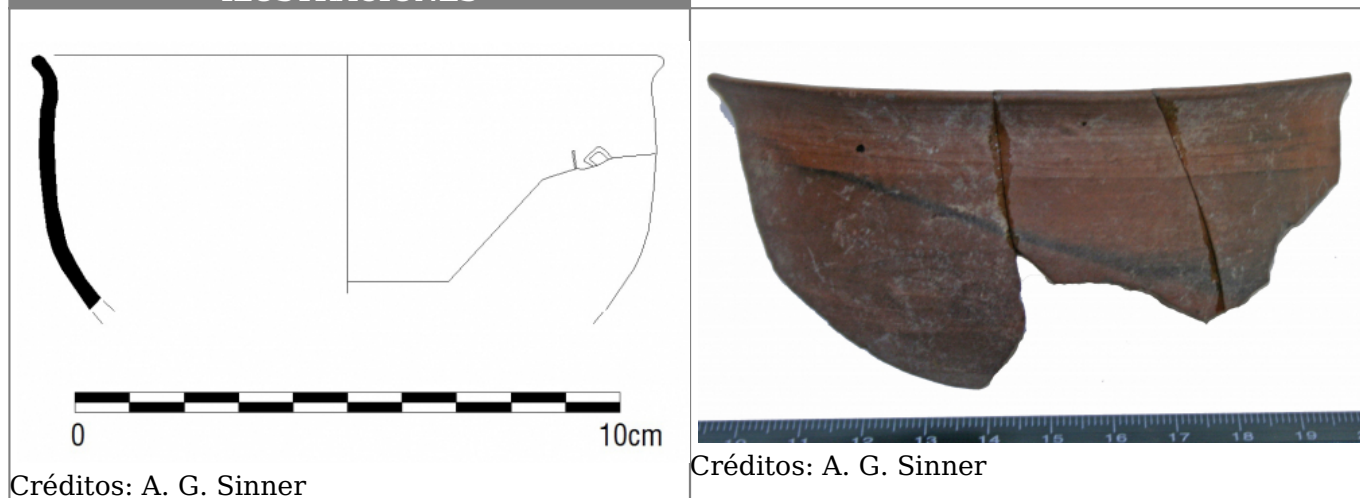

Citación: BDHespB.44.18, consulta: 25-06-2026

Ref. Hesperia: B.44.18

CABECERA

REF. MLH:	C.07.	YACIMIENTO:	Can Bartomeu
MUNICIPIO:	Cabrera de Mar	PROVINCIA:	Barcelona
N. INV.:	Museu de Mataró	OBJETO:	C
TIPO YAC.:	HABITAT		

GENERALIDADES

MATERIAL:	CERAMICA	TIPO:	Ibérica común
SOPORTE:	RECIPIENTE	FORMA:	Vaso
TÉCNICA:	INCISION	DIRECCIÓN ESCRITURA:	DEXTROGIRA
NÚM. INSCRIPCIONES:	1	TIPO EPÍGRAFE:	PROPIEDAD
NÚM. LÍNEAS:	1	CONSERV. EPG:	Incompleta por la derecha
RESPONS EPIGR:	JFJ	REVISORES:	VSV, NMM
RESPONS ARQUEOL.:	JFJ		

TEXTO Y APARATO CRÍTICO

TEXTO:	ba[---]

BIBLIOGRAFÍA

ED. PRINCEPS:	Sinner - Ferrer i Jané 2016a

ILUSTRACIONES

Créditos: A. G. Sinner

Créditos: A. G. Sinner