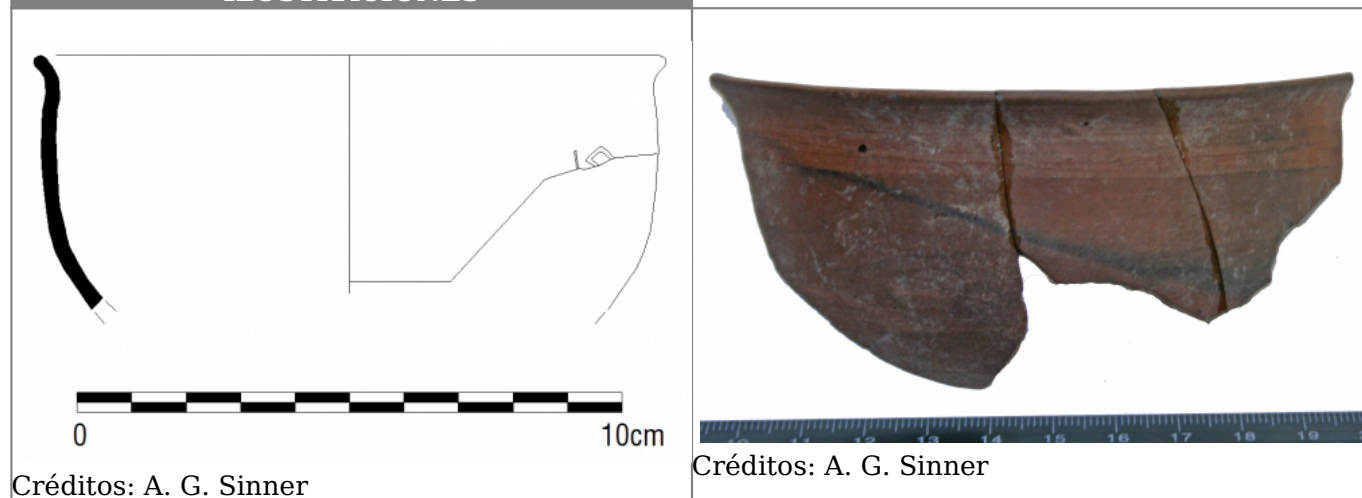

Citación: BDHespB.44.18, consulta: 29-05-2026

Ref. Hesperia: B.44.18

CABECERA

REF. MLH:	C.07.	YACIMIENTO:	Can Bartomeu
MUNICIPIO:	Cabrera de Mar	PROVINCIA:	Barcelona
N. INV.:	Museu de Mataró	OBJETO:	C
TIPO YAC.:	HABITAT		

GENERALIDADES

MATERIAL:	CERAMICA	TIPO:	Ibérica común
SOPORTE:	RECIPIENTE	FORMA:	Vaso
TÉCNICA:	INCISION	DIRECCIÓN ESCRITURA:	DEXTROGIRA
NÚM. INSCRIPCIONES:	1	TIPO EPÍGRAFE:	PROPIEDAD
NÚM. LÍNEAS:	1	CONSERV. EPG:	Incompleta por la derecha
RESPONS EPIGR:	JFJ	REVISORES:	VSV, NMM
RESPONS ARQUEOL.:	JFJ		

TEXTO Y APARATO CRÍTICO

TEXTO:	ba[---]

BIBLIOGRAFÍA

ED. PRINCEPS:	Sinner - Ferrer i Jané 2016a

ILUSTRACIONES

Créditos: A. G. Sinner

Créditos: A. G. Sinner