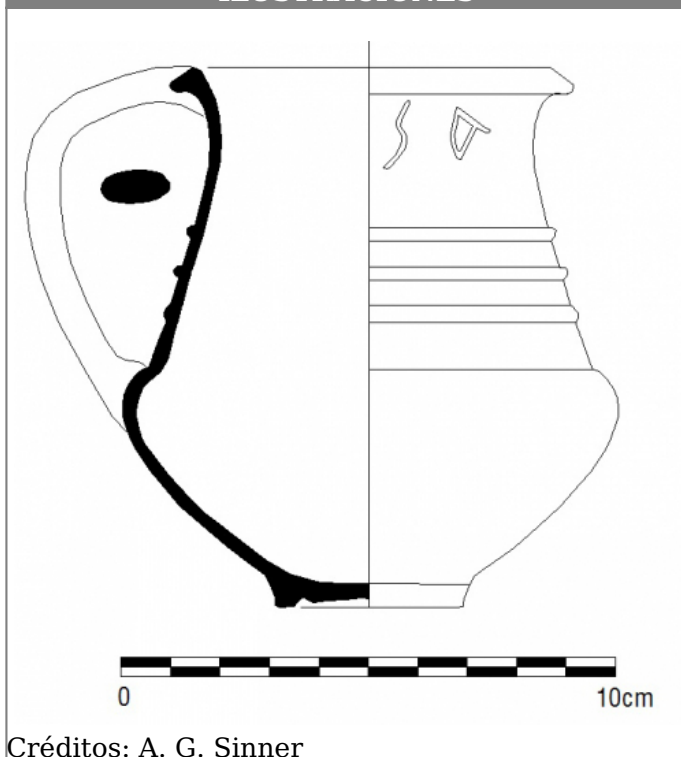

Citación: BDHespB.44.26, consulta: 24-06-2026

Ref. Hesperia: B.44.26

CABECERA			
REF. MLH:	C.07.	YACIMIENTO:	Ilduro II (L'Hostal)
MUNICIPIO:	Cabrera de Mar	PROVINCIA:	Barcelona
OBJETO:	C	TIPO YAC.:	HABITAT
GENERALIDADES			
MATERIAL:	CERAMICA	TIPO:	Gris ibérica
SOPORTE:	RECIPIENTE	FORMA:	Jarrita
TÉCNICA:	INCISION	DIRECCIÓN ESCRITURA:	DEXTROGIRA
NÚM. INSCRIPCIONES:	1	TIPO EPÍGRAFE:	INDET.
NÚM. LÍNEAS:	1	CONSERV. EPG:	Completa
RESPONS EPIGR:	JFJ	REVISORES:	VSV, NMM
RESPONS ARQUEOL.:	JFJ	REVISORES ARQ.:	DMC
TEXTO Y APARATO CRÍTICO			
TEXTO:	sa		
BIBLIOGRAFÍA			
ED. PRINCEPS:	Cela et al. 2002, p. 50 i p. 59 làmina 6 fig. 3		
BIBL. FILOL.:	Rodríguez Ramos 2004, 217; Sinner - Ferrer i Jané 2016a		

ILUSTRACIONES

Créditos: A. G. Sinner