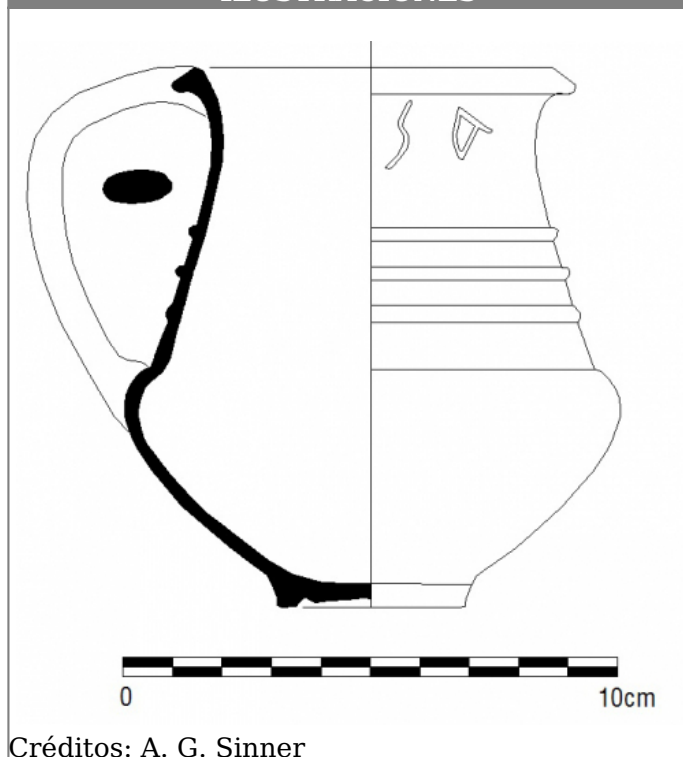

Citación: BDHespB.44.26, consulta: 29-05-2026

Ref. Hesperia: B.44.26

CABECERA			
REF. MLH:	C.07.	YACIMIENTO:	Ilduro II (L'Hostal)
MUNICIPIO:	Cabrera de Mar	PROVINCIA:	Barcelona
OBJETO:	C	TIPO YAC.:	HABITAT
GENERALIDADES			
MATERIAL:	CERAMICA	TIPO:	Gris ibérica
SOPORTE:	RECIPIENTE	FORMA:	Jarrita
TÉCNICA:	INCISION	DIRECCIÓN ESCRITURA:	DEXTROGIRA
NÚM. INSCRIPCIONES:	1	TIPO EPÍGRAFE:	INDET.
NÚM. LÍNEAS:	1	CONSERV. EPG:	Completa
RESPONS EPIGR:	JFJ	REVISORES:	VSV, NMM
RESPONS ARQUEOL.:	JFJ	REVISORES ARQ.:	DMC
TEXTO Y APARATO CRÍTICO			
TEXTO:	sa		
BIBLIOGRAFÍA			
ED. PRINCEPS:	Cela et al. 2002, p. 50 i p. 59 làmina 6 fig. 3		
BIBL. FILOL.:	Rodríguez Ramos 2004, 217; Sinner - Ferrer i Jané 2016a		

ILUSTRACIONES

Créditos: A. G. Sinner