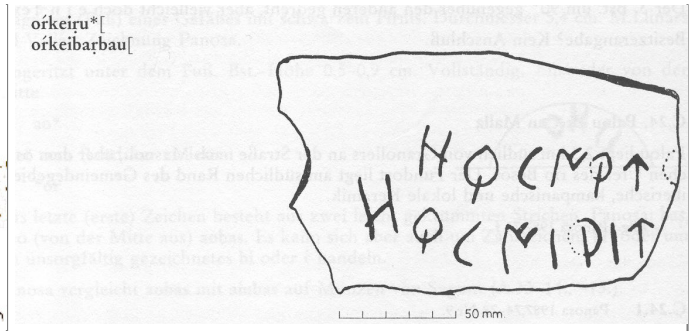

Créditos: Untermann