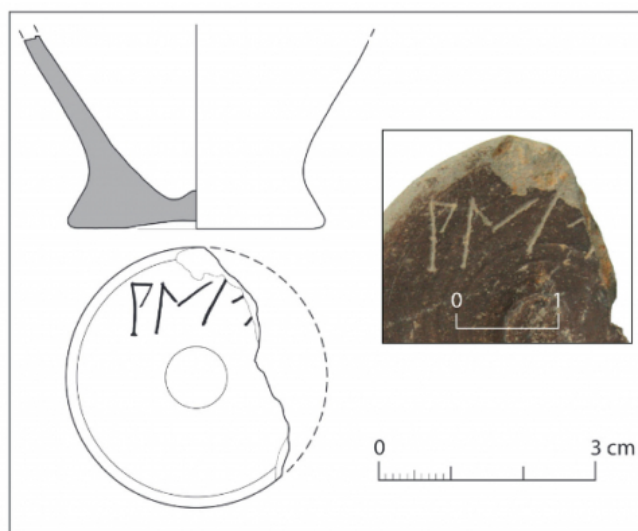

Citación: BDHespL.08.02, consulta: 30-06-2026

**Ref. Hesperia: L.08.02**

CABECERA			
<b>REF. MLH:</b>	D.	<b>YACIMIENTO:</b>	Ilerda
<b>MUNICIPIO:</b>	Lleida	<b>PROVINCIA:</b>	Lleida
<b>N. INV.:</b>	Arxiu Arqueològic de Lleida; N. Inv.: P82-961	<b>OBJETO:</b>	C
<b>TIPO YAC.:</b>	HABITAT		
GENERALIDADES			
<b>MATERIAL:</b>	CERAMICA	<b>TIPO:</b>	Gris
<b>SOPORTE:</b>	RECIPIENTE	<b>FORMA:</b>	Cubilete
<b>TÉCNICA:</b>	INCISION	<b>DIRECCIÓN ESCRITURA:</b>	DEXTROGIRA
<b>NÚM. INSCRIPCIONES:</b>	1	<b>TIPO EPÍGRAFE:</b>	PROPIEDAD
<b>DIMENSIONES OBJETO:</b>	3,5 (diám. base)	<b>DIMENSIONES INSCRIPCIÓN:</b>	Long. (1,5) cm
<b>NÚM. LÍNEAS:</b>	1	<b>H. MÁX. LETRA:</b>	8
<b>H. MÍN. LETRA:</b>	7	<b>CONSERV. EPG:</b>	Incompleta a la derecha
<b>CONS. ARQ:</b>	R	<b>RESPONS EPIGR:</b>	JFJ
<b>REVISORES:</b>	VSV	<b>RESPONS ARQUEOL.:</b>	JFJ
<b>REVISORES ARQ.:</b>	VSV		
TEXTO Y APARATO CRÍTICO			
<b>TEXTO:</b>	<b>bin++[---]</b>		
<b>APARATO CRÍTICO:</b>	<b>bin++</b> , <b>biñ+</b> Ed. princeps		
BIBLIOGRAFÍA			
<b>ED. PRINCEPS:</b>	Garcés Estallo 2013, 493 n.º 7, fig. 3.5		
<b>BIBL. FILOL.:</b>	Garcés Estallo 1991, 122 n.º 12, fig. 12.3; Sabaté 2016, 59 § 15; Garcés Estallo - Sabaté 2017, 247 n.º 13; Moncunill - Velaza 2019, 182		

**ILUSTRACIONES**

Figura 14. Fons de gobelet de ceràmica grisa.

Créditos: V. Sabaté