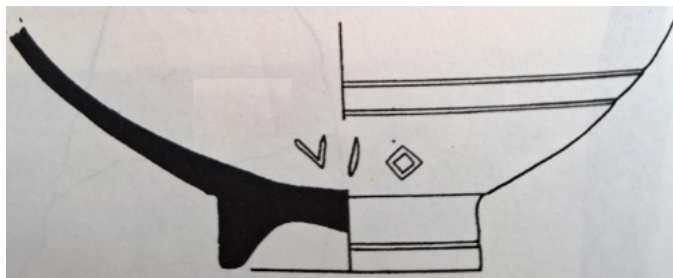

Citación: BDHespB.18.03, consulta: 10-07-2026

Ref. Hesperia: B.18.03

CABECERA			
REF. MLH:	C.40.03.S1	YACIMIENTO:	Can Feu
MUNICIPIO:	Sant Quirze del Vallès	PROVINCIA:	Barcelona
OBJETO:	C	TIPO YAC.:	HABITAT
GENERALIDADES			
MATERIAL:	CERAMICA	TIPO:	Campaniense A
SOPORTE:	RECIPIENTE	FORMA:	Cuenco
TÉCNICA:	INCISION	DIRECCIÓN ESCRITURA:	DEXTROGIRA
NÚM. INSCRIPCIONES:	1	NÚM. LÍNEAS:	1
RESPONS EPIGR:	JCC	REVISORES:	ENI, NMM
REVISORES ARQ.:	DMC		
TEXTO Y APARATO CRÍTICO			
TEXTO:	ímbar		
BIBLIOGRAFÍA			
ED. PRINCEPS:	Panosa 2001, n.º 11.3		
BIBL. FILOL.:	Rodríguez Ramos 2002e, 272; Moncunill 2007, 240, 417; Moncunill 2010, 98; Rodríguez Ramos 2014, 222; Moncunill - Velaza 2019, 365		

ILUSTRACIONES

Créditos: Panosa 2001