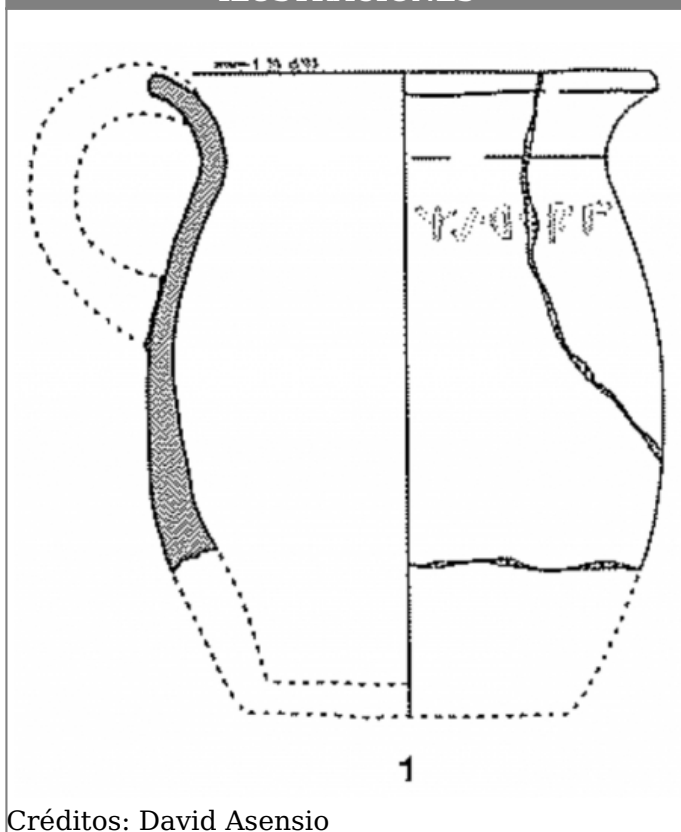

Citación: BDHespB.26.01, consulta: 06-07-2026

Ref. Hesperia: B.26.01

CABECERA			
REF. MLH:	C.	YACIMIENTO:	Muntanya de Sant Miquel
MUNICIPIO:	Montornès del Vallès	PROVINCIA:	Barcelona
N. INV.:	Arxiu Municipal, Ajuntament de Montornès del Vallès	OBJETO:	C
TIPO YAC.:	HABITAT		
GENERALIDADES			
MATERIAL:	CERAMICA	TIPO:	A mano
SOPORTE:	RECIPIENTE	FORMA:	Olla de perfil "en ese"
TÉCNICA:	INCISION	DIRECCIÓN ESCRITURA:	DEXTROGIRA
NÚM. INSCRIPCIONES:	1	TIPO EPÍGRAFE:	PROPIEDAD
NÚM. LÍNEAS:	1	CONSERV. EPG:	Completa
CONS. ARQ:	R	RESPONS EPIGR:	JFJ
REVISORES:	VSV, NMM	RESPONS ARQUEOL.:	JFJ
REVISORES ARQ.:	DMC		
TEXTO Y APARATO CRÍTICO			
TEXTO:	tikirşai		
BIBLIOGRAFÍA			
ED. PRINCEPS:	Asensio - Guitart 2010, 36 n.º 35, 40 lám. 7.1		
BIBL. FILOL.:	HEp, 20, 2011, 36; Velaza 2018, 261 n.º 6		

ILUSTRACIONES

Créditos: David Asensio