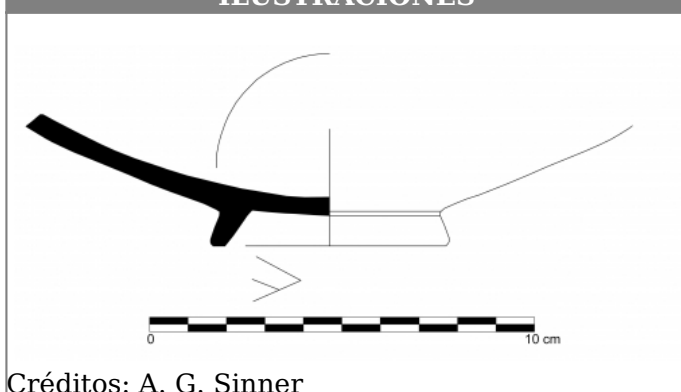

## Ref. Hesperia: B.44.20

CABECERA			
<b>REF. MLH:</b>	C.07.	<b>YACIMIENTO:</b>	Can Bartomeu
<b>MUNICIPIO:</b>	Cabrera de Mar	<b>PROVINCIA:</b>	Barcelona
<b>N. INV.:</b>	Depósito municipal de Cabrera de Mar	<b>OBJETO:</b>	C
<b>TIPO YAC.:</b>	HABITAT		
GENERALIDADES			
<b>MATERIAL:</b>	CERAMICA	<b>TIPO:</b>	Campaniense A
<b>SOPORTE:</b>	RECIPIENTE	<b>FORMA:</b>	Lamb. 5
<b>TÉCNICA:</b>	INCISION	<b>DIRECCIÓN ESCRITURA:</b>	DEXTROGIRA
<b>NÚM. INSCRIPCIONES:</b>	1	<b>TIPO EPÍGRAFE:</b>	INDET.
<b>NÚM. LÍNEAS:</b>	1	<b>CONSERV. EPG:</b>	Incompleta por la izquierda
<b>RESPONS EPIGR:</b>	JFJ	<b>REVISORES:</b>	VSV, NMM
<b>RESPONS ARQUEOL.:</b>	JFJ		
TEXTO Y APARATO CRÍTICO			
<b>TEXTO:</b>	[---]+ka		
BIBLIOGRAFÍA			
<b>ED. PRINCEPS:</b>	Sinner - Ferrer i Jané 2016a		
ILUSTRACIONES			