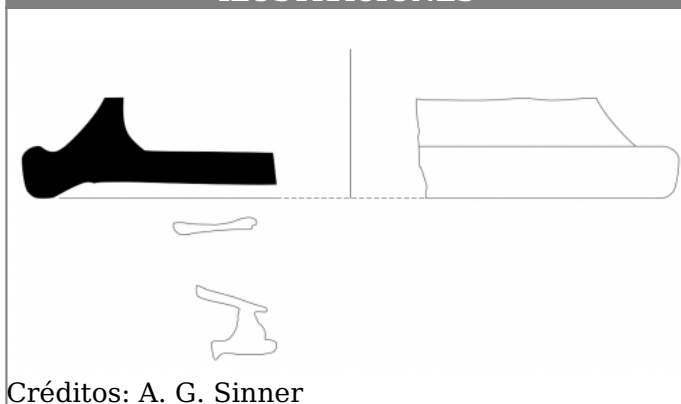

Citación: BDHespB.44.34, consulta: 04-07-2026

Ref. Hesperia: B.44.34

CABECERA			
REF. MLH:	C.07.	YACIMIENTO:	Ilduro II (Can Rodon de l'Hort)
MUNICIPIO:	Cabrera de Mar	PROVINCIA:	Barcelona
N. INV.:	Depósito municipal de Cabrera de Mar	OBJETO:	C
TIPO YAC.:	HABITAT		
GENERALIDADES			
MATERIAL:	CERAMICA	TIPO:	Barniz negro de Cales
SOPORTE:	RECIPIENTE	FORMA:	Lamb. 3
TÉCNICA:	INCISION	DIRECCIÓN ESCRITURA:	DEXTROGIRA
NÚM. INSCRIPCIONES:	1	TIPO EPÍGRAFE:	INDET.
NÚM. LÍNEAS:	1	CONSERV. EPG:	Completa
RESPONS EPIGR:	JFJ	REVISORES:	VSV, NMM
RESPONS ARQUEOL.:	JFJ	REVISORES ARQ.:	DMC
TEXTO Y APARATO CRÍTICO			
TEXTO:	oba		
APARATO CRÍTICO:	<i>ban</i> (Sinner i Ferrer 2016a, 209)		
BIBLIOGRAFÍA			
ED. PRINCEPS:	Sinner - Ferrer i Jané 2016a, 209; 213 fig 10 nº 9.5		

ILUSTRACIONES

Créditos: A. G. Sinner