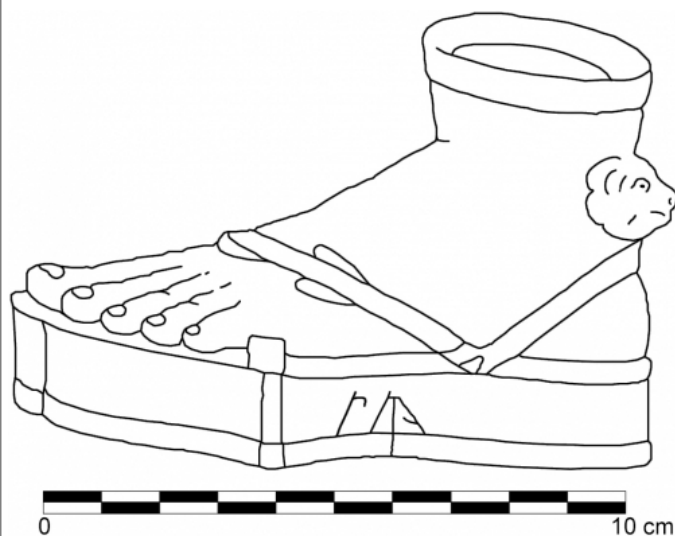

Citación: BDHespB.44.23, consulta: 04-07-2026

Ref. Hesperia: B.44.23

CABECERA			
REF. MLH:	C.07.	YACIMIENTO:	Can Rodon del Hort
MUNICIPIO:	Cabrera de Mar	PROVINCIA:	Barcelona
N. INV.:	Desconocido	OBJETO:	C
TIPO YAC.:	NECROPOLIS		
GENERALIDADES			
MATERIAL:	CERAMICA	TIPO:	Barniz negro de Cales
SOPORTE:	RECIPIENTE	FORMA:	F9462
TÉCNICA:	INCISION	DIRECCIÓN ESCRITURA:	DEXTROGIRA
NÚM. INSCRIPCIONES:	1	TIPO EPÍGRAFE:	PROPIEDAD
NÚM. LÍNEAS:	1	CONSERV. EPG:	Completa
RESPONS EPIGR:	JFJ	REVISORES:	VSV, NMM
RESPONS ARQUEOL.:	JFJ	REVISORES ARQ.:	DMC
TEXTO Y APARATO CRÍTICO			
TEXTO:	biu		
BIBLIOGRAFÍA			
ED. PRINCEPS:	Sinner - Ferrer i Jané 2016a		

ILUSTRACIONES

Créditos: A. G. Sinner