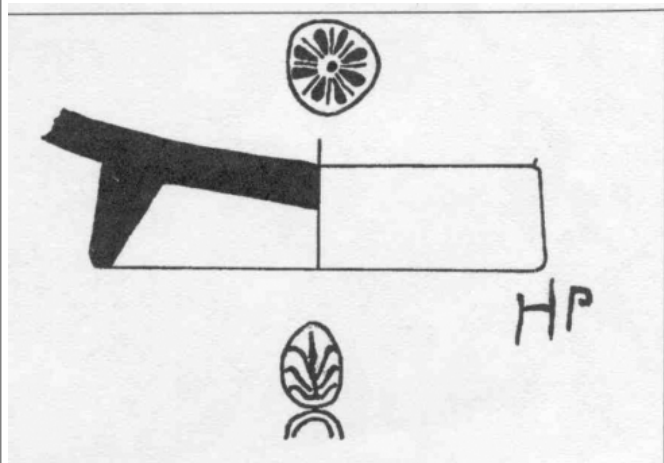

Citación: BDHespGI.11.01, consulta: 28-05-2026

Ref. Hesperia: GI.11.01

CABECERA			
REF. MLH:	C.51.01.S1	YACIMIENTO:	La Ciutadella de Roses
MUNICIPIO:	Roses	PROVINCIA:	Girona
N. INV.:	Museu de la Ciutadella de Roses (90.943)	OBJETO:	C
TIPO YAC.:	HABITAT		
GENERALIDADES			
MATERIAL:	CERAMICA	SOPORTE:	RECIPIENTE
FORMA:	Lamboglia 26	TÉCNICA:	INCISION
DIRECCIÓN ESCRITURA:	DEXTROGIRA	NÚM. INSCRIPCIONES:	1
TIPO EPÍGRAFE:	INDET.	DIMENSIONES OBJETO:	2,65 H mx. x 7,35 DIAM. base
NÚM. LÍNEAS:	1	H. MÁX. LETRA:	11 mm.
H. MÍN. LETRA:	7 mm.	CONSERV. EPG:	Buena
RESPONS EPIGR:	ELM	REVISORES:	ENI
REVISORES ARQ.:	DMC		
TEXTO Y APARATO CRÍTICO			
TEXTO:	obi		
BIBLIOGRAFÍA			
ED. PRINCEPS:	Panosa 1993, n.º 1.1		
BIBL. FILOL.:	Moncunill 2007, 256, 419; Moncunill - Velaza 2019, 384		
BIBL. ARQUEOL.:	Sanmartí i Grego 1978, vol. 2, lám. 116, núm. 1577		

ILUSTRACIONES

Créditos: E. Sanmartí 1978