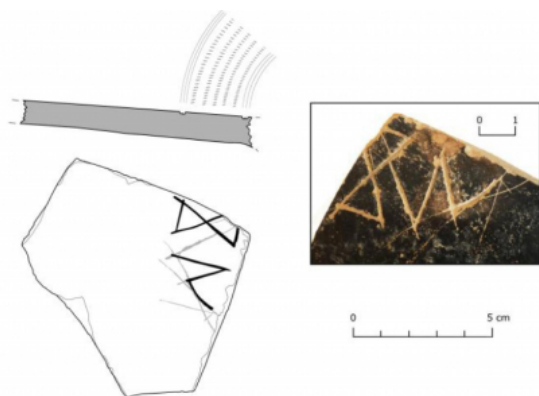

Citación: BDHespL.13.01, consulta: 29-06-2026

Ref. Hesperia: L.13.01

CABECERA			
REF. MLH:	D.	YACIMIENTO:	El Tossal de la Ràpita
MUNICIPIO:	Vallfogona de Balaguer	PROVINCIA:	Lleida
N. INV.:	Museu de la Noguera (Balaguer); N. Inv.: MN-3043	OBJETO:	C
TIPO YAC.:	HABITAT		
GENERALIDADES			
MATERIAL:	CERAMICA	TIPO:	Barniz negro de Cales
SOPORTE:	RECIPIENTE	FORMA:	Lamb. 5-7 / F2200 (?)
TÉCNICA:	INCISION	DIRECCIÓN ESCRITURA:	DEXTROGIRA
NÚM. INSCRIPCIONES:	1	TIPO EPÍGRAFE:	PROPIEDAD
DIMENSIONES OBJETO:	7,7 x 7,5 x 1	DIMENSIONES INSCRIPCIÓN:	Long. (3,6) cm
NÚM. LÍNEAS:	1	H. MÁX. LETRA:	23
H. MÍN. LETRA:	22	CONSERV. EPG:	Incompleta a la izquierda
CONS. ARQ:	M	RESPONS EPIGR:	VSV
RESPONS ARQUEOL.:	VSV		
TEXTO Y APARATO CRÍTICO			
TEXTO:	[---]kon		
BIBLIOGRAFÍA			
ED. PRINCEPS:	Costa - Sabaté 2018, 155-157 n.º 1.1, fig. 3		

ILUSTRACIONES

Fig. 3. Fragmento de plato de barniz negro de Cales (Tossal de la Ràpita).

Créditos: V. Sabaté