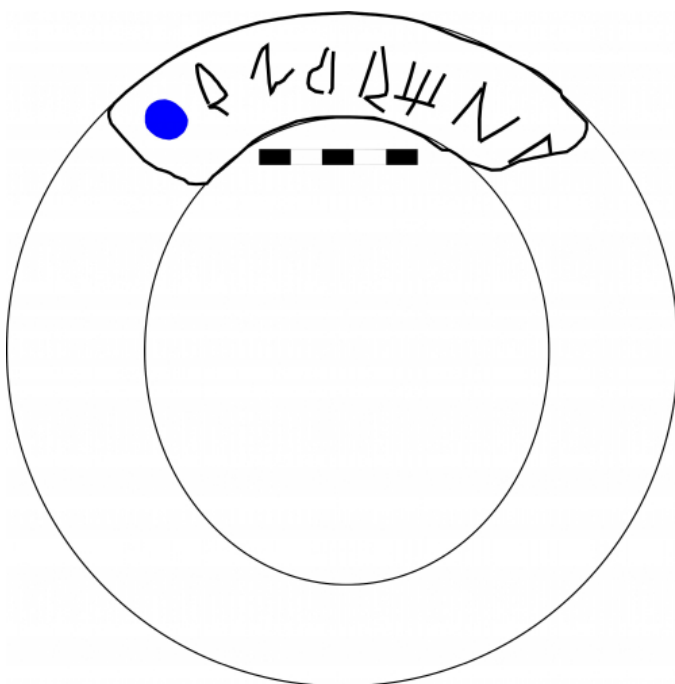

Créditos: JFJ