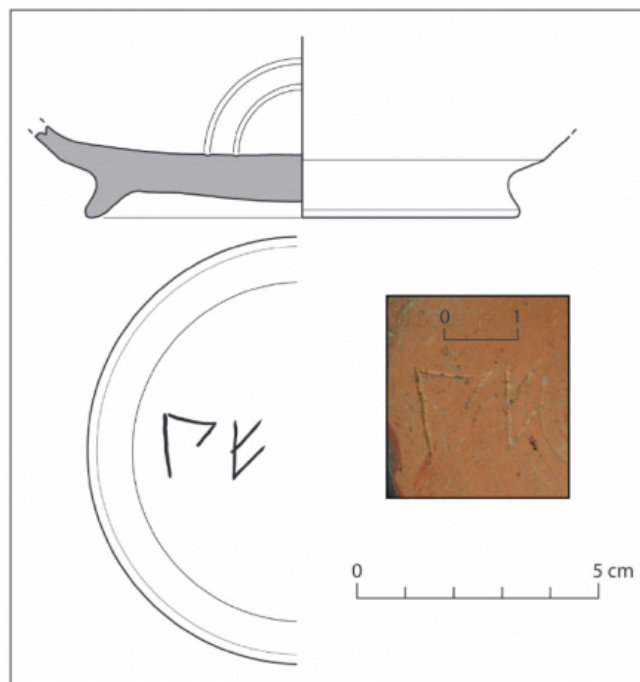

Citación: BDHespL.08.07, consulta: 03-07-2026

Ref. Hesperia: L.08.07

CABECERA			
REF. MLH:	D.	YACIMIENTO:	Ilerda
MUNICIPIO:	Lleida	PROVINCIA:	Lleida
N. INV.:	Arxiu Arqueològic de Lleida; N. Inv.: 97-INT.48-1133-9	OBJETO:	C
TIPO YAC.:	HABITAT		
GENERALIDADES			
MATERIAL:	CERAMICA	TIPO:	Barniz negro de Cales
SOPORTE:	RECIPIENTE	FORMA:	Lamb. 1
TÉCNICA:	INCISION	DIRECCIÓN ESCRITURA:	DEXTROGIRA
NÚM. INSCRIPCIONES:	1	TIPO EPÍGRAFE:	PROPIEDAD
DIMENSIONES OBJETO:	8,8 (diám. base)	DIMENSIONES INSCRIPCIÓN:	Long. 1,9 cm
NÚM. LÍNEAS:	1	H. MÁX. LETRA:	12
H. MÍN. LETRA:	11	CONSERV. EPG:	Completa
CONS. ARQ:	R	RESPONS EPIGR:	VSV
RESPONS ARQUEOL.:	VSV		
TEXTO Y APARATO CRÍTICO			
TEXTO:	bie		
BIBLIOGRAFÍA			
ED. PRINCEPS:	Garcés Estallo - Sabaté 2017, 241 n.º 3		
BIBL. FILOL.:	Velaza 2019a, n.º 12.3		

ILUSTRACIONES

Figura 4. Fons de copa de ceràmica de Cales.

Créditos: V. Sabaté