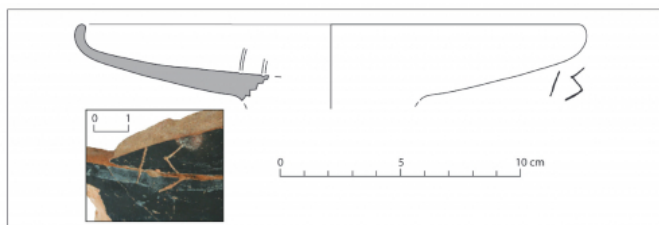

Citación: BDHespL.08.06, consulta: 03-07-2026

Ref. Hesperia: L.08.06**CABECERA**

REF. MLH:	D.	YACIMIENTO:	Ilerda
MUNICIPIO:	Lleida	PROVINCIA:	Lleida
N. INV.:	Arxiu Arqueològic de Lleida; N. Inv.: 95-INT.48-1101-27	OBJETO:	C
TIPO YAC.:	HABITAT		

GENERALIDADES

MATERIAL:	CERAMICA	TIPO:	Barniz negro de Cales
SOPORTE:	RECIPIENTE	FORMA:	Lamb. 5-7 / F 2200
TÉCNICA:	INCISION	DIRECCIÓN ESCRITURA:	DEXTROGIRA
NÚM. INSCRIPCIONES:	1	TIPO EPÍGRAFE:	INDET.
DIMENSIONES OBJETO:	21 (diám. borde)	DIMENSIONES INSCRIPCIÓN:	Long. 1,4 cm
NÚM. LÍNEAS:	1	H. MÁX. LETRA:	18
H. MÍN. LETRA:	13	CONSERV. EPG:	Completa
CONS. ARQ:	R	RESPONS EPIGR:	VSV
RESPONS ARQUEOL.:	VSV		

TEXTO Y APARATO CRÍTICO

TEXTO:	bas
---------------	-----

BIBLIOGRAFÍA

ED. PRINCEPS:	Garcés Estallo - Sabaté 2017, 243-244 n.º 6
BIBL. FILOL.:	Velaza 2019a, n.º 12.5

ILUSTRACIONES

Figura 7. Pàtera de ceràmica de Cales.