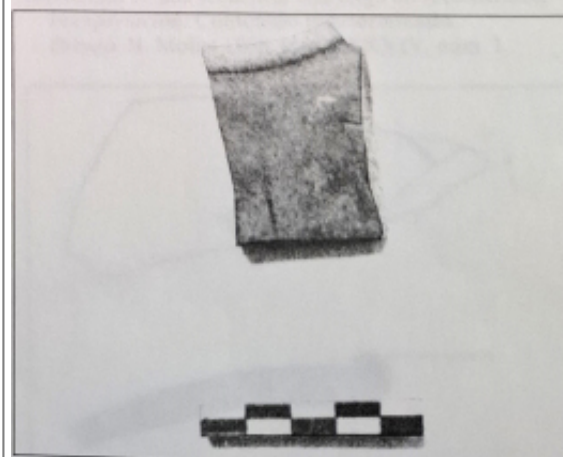

Citación: BDHespB.36.05, consulta: 25-06-2026

Ref. Hesperia: B.36.05

CABECERA	
REF. MLH:	C.31.09.S1
MUNICIPIO:	Sant Boi de Llobregat
N. INV.:	Ajuntament de Sant Boi, n.º LL-50-652
TIPO YAC.:	HABITAT
GENERALIDADES	
MATERIAL:	CERAMICA
SOPORTE:	Ánfora
TÉCNICA:	INCISION
NÚM. INSCRIPCIONES:	1
DIMENSIONES OBJETO:	0,9 H; 9 Diam. aprox. borde
NÚM. LÍNEAS:	1
CONSERV. EPG:	Incompleta por ambos lados
RESPONS EPIGR:	ELM
TEXTO Y APARATO CRÍTICO	
TEXTO:	[---]ba+[---]
BIBLIOGRAFÍA	
ED. PRINCEPS:	Panosa 1993, 198 n.º 14.2
BIBL. FILOL.:	Panosa 1999, n.º 25a.2; Moncunill 2007, 340, 415; Moncunill - Velaza 2019, 481
BIBL. ARQUEOL.:	Molist 1985, lám. CXXXV, n.º 3.
ILUSTRACIONES	

Figura 59.

Figura 60.

Créditos: N. Molist