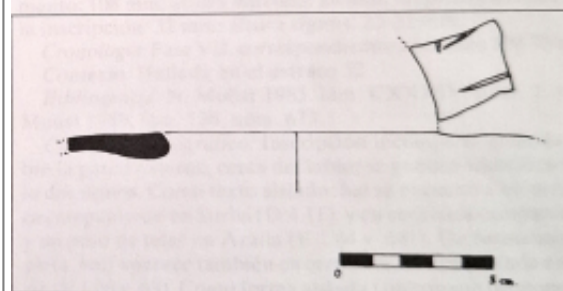

Citación: BDHespB.36.05, consulta: 25-06-2026

Ref. Hesperia: B.36.05

CABECERA	
REF. MLH:	C.31.09.S1
MUNICIPIO:	Sant Boi de Llobregat
N. INV.:	Ajuntament de Sant Boi, n.º LL-50-652
TIPO YAC.:	HABITAT
GENERALIDADES	
MATERIAL:	CERAMICA
SOPORTE:	Ánfora
TÉCNICA:	INCISION
NÚM. INSCRIPCIONES:	1
DIMENSIONES OBJETO:	0,9 H; 9 Diam. aprox. borde
NÚM. LÍNEAS:	1
CONSERV. EPG:	Incompleta por ambos lados
RESPONS EPIGR:	ELM
TEXTO Y APARATO CRÍTICO	
TEXTO:	[---]ba+[---]
BIBLIOGRAFÍA	
ED. PRINCEPS:	Panosa 1993, 198 n.º 14.2
BIBL. FILOL.:	Panosa 1999, n.º 25a.2; Moncunill 2007, 340, 415; Moncunill - Velaza 2019, 481
BIBL. ARQUEOL.:	Molist 1985, lám. CXXXV, n.º 3.
ILUSTRACIONES	

Figura 59.

Figura 60.

Créditos: N. Molist