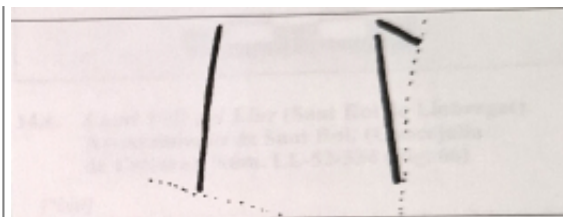

Citación: BDHespB.36.05, consulta: 25-06-2026

Ref. Hesperia: B.36.05

CABECERA	
REF. MLH:	C.31.09.S1
MUNICIPIO:	Sant Boi de Llobregat
N. INV.:	Ajuntament de Sant Boi, n.º LL-50-652
TIPO YAC.:	HABITAT
GENERALIDADES	
MATERIAL:	CERAMICA
SOPORTE:	Ánfora
TÉCNICA:	INCISION
NÚM. INSCRIPCIONES:	1
DIMENSIONES OBJETO:	0,9 H; 9 Diam. aprox. borde
NÚM. LÍNEAS:	1
CONSERV. EPG:	Incompleta por ambos lados
RESPONS EPIGR:	ELM
TEXTO Y APARATO CRÍTICO	
TEXTO:	[---]ba+[---]
BIBLIOGRAFÍA	
ED. PRINCEPS:	Panosa 1993, 198 n.º 14.2
BIBL. FILOL.:	Panosa 1999, n.º 25a.2; Moncunill 2007, 340, 415; Moncunill - Velaza 2019, 481
BIBL. ARQUEOL.:	Molist 1985, lám. CXXXV, n.º 3.
ILUSTRACIONES	