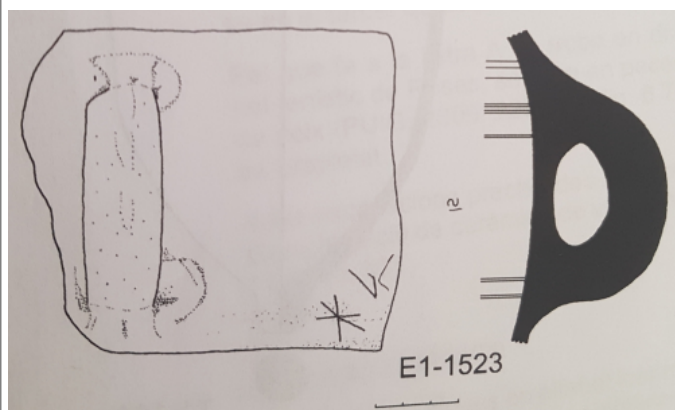

Citación: BDHespGI.17.06, consulta: 17-07-2024

Ref. Hesperia: GI.17.06

CABECERA			
REF. MLH:	C.	YACIMIENTO:	Montbarbat
MUNICIPIO:	Lloret de Mar	PROVINCIA:	Girona
N. INV.:	E1-1523	OBJETO:	C
TIPO YAC.:	HABITAT		
GENERALIDADES			
MATERIAL:	CERAMICA	TIPO:	Ibérica
SOPORTE:	RECIPIENTE	FORMA:	Ánfora, forma 3A
TÉCNICA:	INCISION	DIRECCIÓN ESCRITURA:	DEXTROGIRA
NÚM. INSCRIPCIONES:	1	TIPO EPÍGRAFE:	INDET.
NÚM. LÍNEAS:	1	H. MÁX. LETRA:	2
H. MÍN. LETRA:	1,4	CONS. ARQ:	R
RESPONS EPIGR:	JFJ	RESPONS ARQUEOL.:	JFJ
REVISORES ARQ.:	DMC		
TEXTO Y APARATO CRÍTICO			
TEXTO:	ta++		
BIBLIOGRAFÍA			
ED. PRINCEPS:	Ferrer i Jané - Vilà 2018		
ILUSTRACIONES			