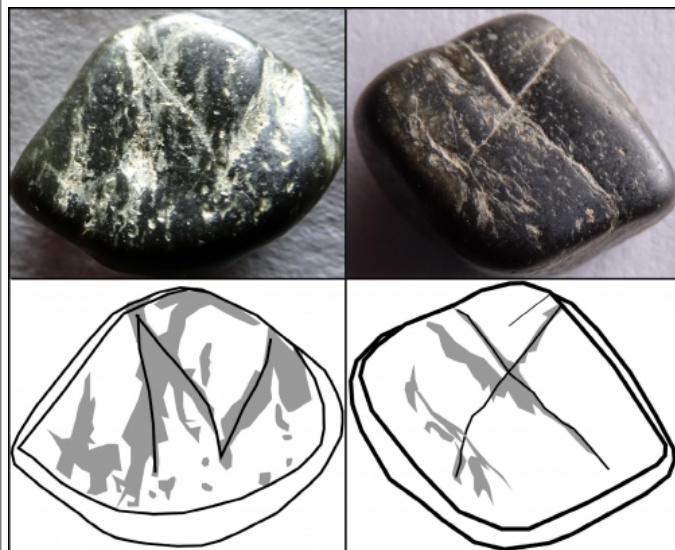

Citación: BDHespGI.17.07, consulta: 17-07-2024

Ref. Hesperia: GI.17.07

CABECERA

REF. MLH:	C.	YACIMIENTO:	Montbarbat
MUNICIPIO:	Lloret de Mar	PROVINCIA:	Girona
N. INV.:	E1-1795	OBJETO:	L
TIPO YAC.:	HABITAT		

GENERALIDADES

MATERIAL:	PIEDRA	TIPO:	Obsidiana negra
SOPORTE:	Ficha de juego	TÉCNICA:	INCISION
DIRECCIÓN	DEXTROGIRA	NÚM.	1
ESCRITURA:		INSCRIPCIONES:	
TIPO EPÍGRAFE:	INDET.	DIMENSIONES	1,3x0,6
NÚM. LÍNEAS:	1	OBJETO:	
CONS. ARQ:	B	H. MÁX. LETRA:	1
RESPONS ARQUEOL.:	JFJ	RESPONS EPIGR:	JFJ
		REVISORES ARQ.:	DMC

TEXTO Y APARATO CRÍTICO

TEXTO:	a) ta b) n

BIBLIOGRAFÍA

ED. PRINCEPS:	Ferrer i Jané - Vilà 2018

ILUSTRACIONES

Créditos: JFJ