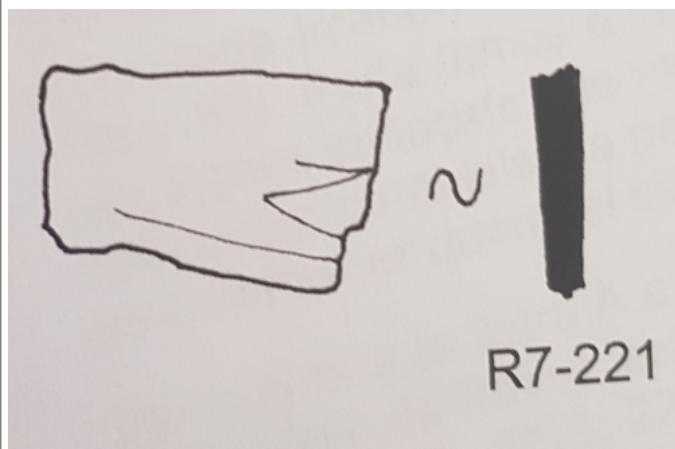

Citación: BDHespGI.17.09, consulta: 30-06-2026

Ref. Hesperia: GI.17.09

CABECERA	
REF. MLH:	C.
MUNICIPIO:	Lloret de Mar
N. INV.:	R7-221
TIPO YAC.:	HABITAT
YACIMIENTO:	Montbarbat
PROVINCIA:	Girona
OBJETO:	C
GENERALIDADES	
MATERIAL:	CERAMICA
TIPO:	Gris de la costa catalana
SOPORTE:	RECIPIENTE
FORMA:	Indeterminada
TÉCNICA:	INCISION
DIRECCIÓN ESCRITURA:	DEXTROGIRA
NÚM. INSCRIPCIONES:	1
TIPO EPÍGRAFE:	INDET.
H. MÁX. LETRA:	1,8
H. MÍN. LETRA:	0,8
CONS. ARQ:	R
RESPONS EPIGR:	JFJ
RESPONS ARQUEOL.:	JFJ
REVISORES ARQ.:	DMC
TEXTO Y APARATO CRÍTICO	
TEXTO:	ban
APARATO CRÍTICO:	<i>ban</i> , baki Fij alternativa, kiba Fij alternativa,
BIBLIOGRAFÍA	
ED. PRINCEPS:	Ferrer i Jané - Vilà 2020
ILUSTRACIONES	