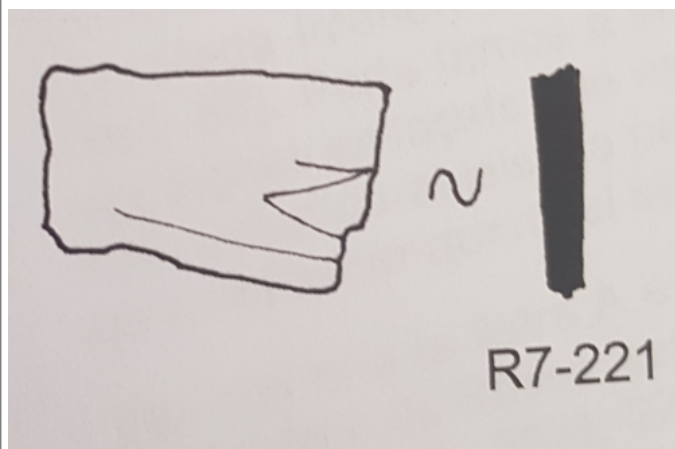

Citación: BDHespGI.17.09, consulta: 17-07-2024

Ref. Hesperia: GI.17.09

CABECERA			
REF. MLH:	C.	YACIMIENTO:	Montbarbat
MUNICIPIO:	Lloret de Mar	PROVINCIA:	Girona
N. INV.:	R7-221	OBJETO:	C
TIPO YAC.:	HABITAT		
GENERALIDADES			
MATERIAL:	CERAMICA	TIPO:	Gris de la costa catalana
SOPORTE:	RECIPIENTE	FORMA:	Indeterminada
TÉCNICA:	INCISION	DIRECCIÓN ESCRITURA:	DEXTROGIRA
NÚM. INSCRIPCIONES:	1	TIPO EPÍGRAFE:	INDET.
H. MÁX. LETRA:	1,8	H. MÍN. LETRA:	0,8
CONS. ARQ:	R	RESPONS EPIGR:	JFJ
RESPONS ARQUEOL.:	JFJ	REVISORES ARQ.:	DMC
TEXTO Y APARATO CRÍTICO			
TEXTO:	ban		
APARATO CRÍTICO:	<i>ban</i> , baki Fij alternativa, kiba Fij alternativa,		
BIBLIOGRAFÍA			
ED. PRINCEPS:	Ferrer i Jané - Vilà 2018		
ILUSTRACIONES			