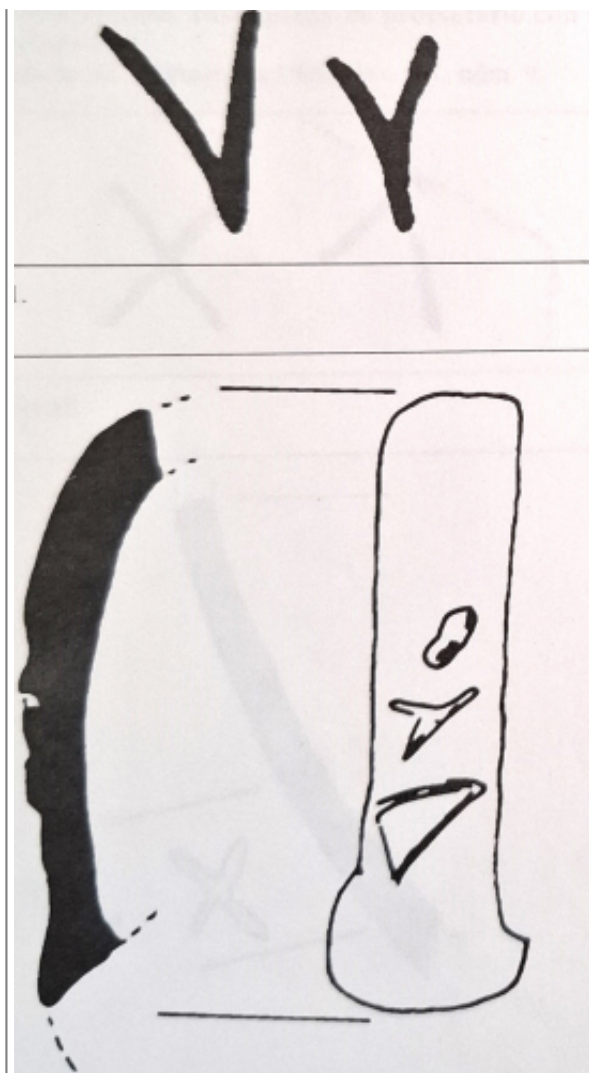

Citación: BDHespB.36.LATINA, consulta: 25-06-2026

Ref. Hesperia: B.36.LATINA

CABECERA			
REF. MLH:	C.31.10.S1	YACIMIENTO:	El Camí Vell del Llor
MUNICIPIO:	Sant Boi de Llobregat	PROVINCIA:	Barcelona
N. INV.:	Ajuntament de Sant Boi, n.º LL-5-20	OBJETO:	C
TIPO YAC.:	HABITAT		
GENERALIDADES			
MATERIAL:	CERAMICA	TIPO:	Gris ibérica
SOPORTE:	RECIPIENTE	FORMA:	Indet.
TÉCNICA:	INCISION	DIRECCIÓN ESCRITURA:	DEXTROGIRA
NÚM. INSCRIPCIONES:	1	TIPO EPÍGRAFE:	INDIC. CAPACIDAD
DIMENSIONES OBJETO:	6 H x 2 A	DIMENSIONES INSCRIPCIÓN:	1,6
NÚM. LÍNEAS:	1	H. MÁX. LETRA:	1,1
H. MÍN. LETRA:	0,9	CONSERV. EPG:	Completa
CONS. ARQ:	M	RESPONS EPIGR:	ELM
REVISORES:	ENI, VSV		
TEXTO Y APARATO CRÍTICO			
TEXTO:	VV		
APARATO CRÍTICO:	VV, m̄m̄ o am̄ E		
BIBLIOGRAFÍA			
ED. PRINCEPS:	Panosa 1993, n.º 14.3		
BIBL. FILOL.:	Panosa 1999, 25a.3		
BIBL. ARQUEOL.:	Molist 1985, lám. CLI, n.º 7.		
ILUSTRACIONES			