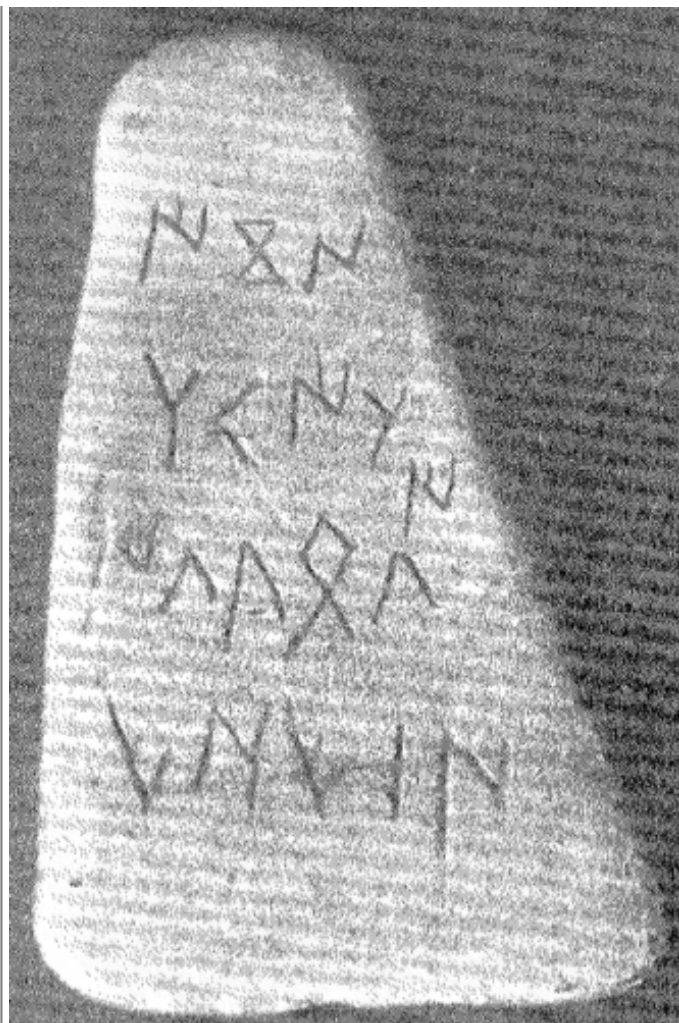

Créditos: J. Velaza