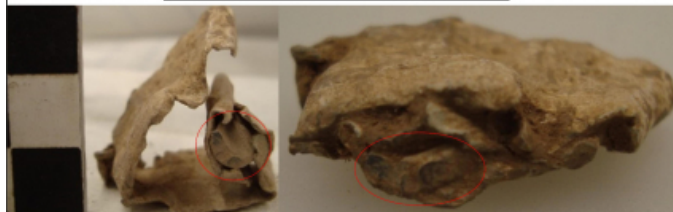

Citación: BDHespT.07.12, consulta: 24-06-2026

Ref. Hesperia: T.07.12

CABECERA			
REF. MLH:	C.	YACIMIENTO:	El Castellet de Banyoles
MUNICIPIO:	Tivissa	PROVINCIA:	Tarragona
N. INV.:	UB	OBJETO:	P
TIPO YAC.:	HABITAT		
GENERALIDADES			
MATERIAL:	PLOMO	SOPORTE:	LAMINA/PLANCHA
DIRECCIÓN:	DEXTROGIRA	NÚM.:	1
ESCRITURA:		INSCRIPCIONES:	
TIPO EPÍGRAFE:	INDET.	RESPONS EPIGR:	JFJ
REVISORES:	NMM		
TEXTO Y APARATO CRÍTICO			
TEXTO:	banduleis eiar		
BIBLIOGRAFÍA			
ED. PRINCEPS:	Ferrer i Jané et al. 2023		

ILUSTRACIONES

Créditos: JFJ