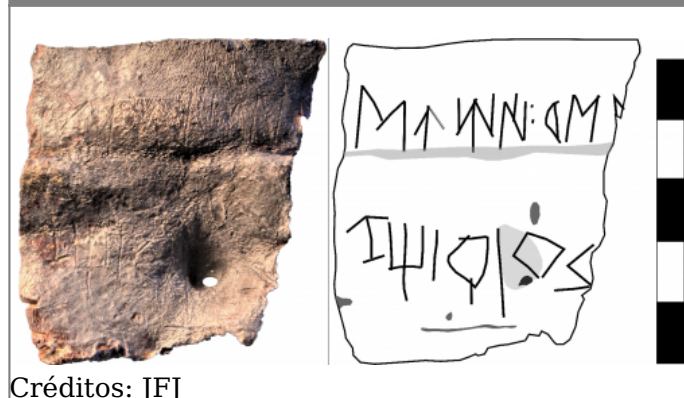

Citación: BDHespT.22.02, consulta: 28-05-2026

Ref. Hesperia: T.22.02

CABECERA

REF. MLH:	C.	YACIMIENTO:	Masies de Sant Miquel
MUNICIPIO:	Banyeres del Penedès	PROVINCIA:	Tarragona
N. INV.:	UB	OBJETO:	P
TIPO YAC.:	HABITAT		

GENERALIDADES

MATERIAL:	PLOMO	SOPORTE:	LAMINA/PLANCHA
TÉCNICA:	INCISION	DIRECCIÓN	DEXTROGIRA
ESCRITURA:		RESPONS EPIGR:	JFJ
NÚM. INSCRIPCIONES:	1		
REVISORES:	NMM		

TEXTO Y APARATO CRÍTICO

TEXTO:	a) ++mi+ś+ b) +tiba++++,

BIBLIOGRAFÍA

ED. PRINCEPS:	Ferrer i Jané et al. 2023

ILUSTRACIONES

Créditos: JFJ