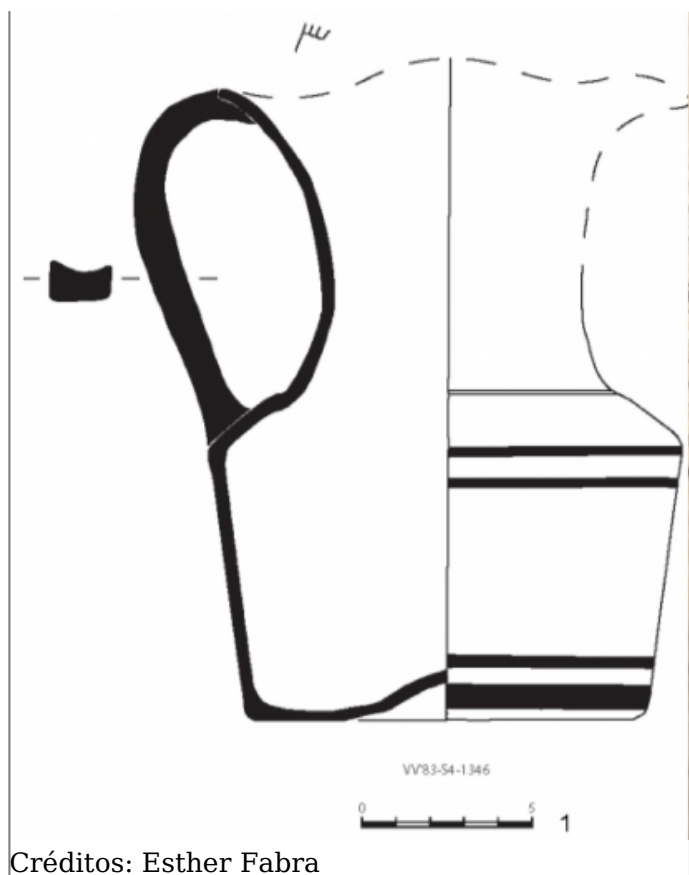

Créditos: Esther Fabra