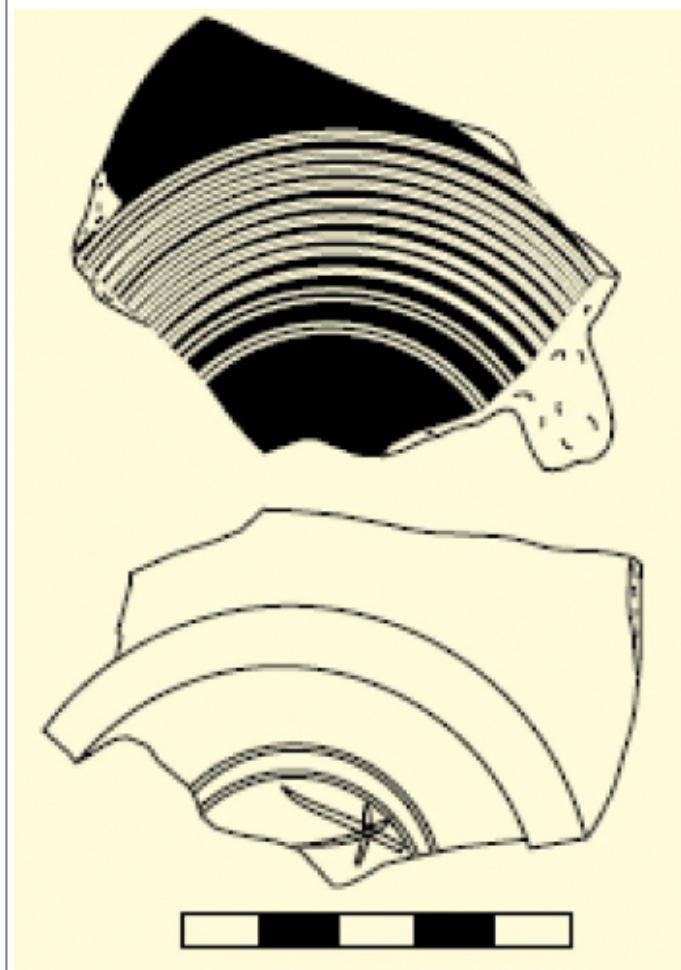

## Ref. Hesperia: B.47.12

CABECERA	
<b>REF. MLH:</b>	C.
<b>MUNICIPIO:</b>	Arenys de Mar
<b>OBJETO:</b>	C
GENERALIDADES	
<b>MATERIAL:</b>	CERAMICA
<b>DIRECCIÓN</b>	DEXTROGIRA
<b>ESCRITURA:</b>	
<b>RESPONS ARQUEOL.:</b>	JFJ
TEXTO Y APARATO CRÍTICO	
<b>TEXTO:</b>	]bo
BIBLIOGRAFÍA	
<b>ED. PRINCEPS:</b>	Garcés Estallo 2013a
ILUSTRACIONES	