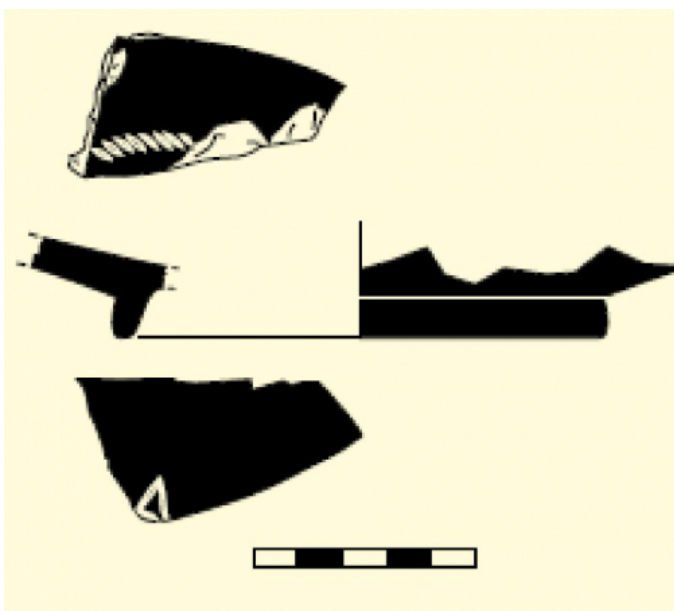

## Ref. Hesperia: B.47.13

CABECERA			
<b>REF. MLH:</b>	C.	<b>YACIMIENTO:</b>	La Torre dels Encantats
<b>MUNICIPIO:</b>	Arenys de Mar	<b>PROVINCIA:</b>	Barcelona
<b>OBJETO:</b>	C	<b>TIPO YAC.:</b>	HABITAT
GENERALIDADES			
<b>MATERIAL:</b>	CERAMICA	<b>SOPORTE:</b>	RECIPIENTE
<b>TÉCNICA:</b>	INCISION	<b>DIRECCIÓN</b>	DEXTROGIRA
		<b>ESCRITURA:</b>	
<b>RESPONS EPIGR:</b>	JFJ	<b>RESPONS ARQUEOL.:</b>	JFJ
TEXTO Y APARATO CRÍTICO			
<b>TEXTO:</b>	r		
BIBLIOGRAFÍA			
<b>ED. PRINCEPS:</b>	Garcés Estallo 2013a		
ILUSTRACIONES			