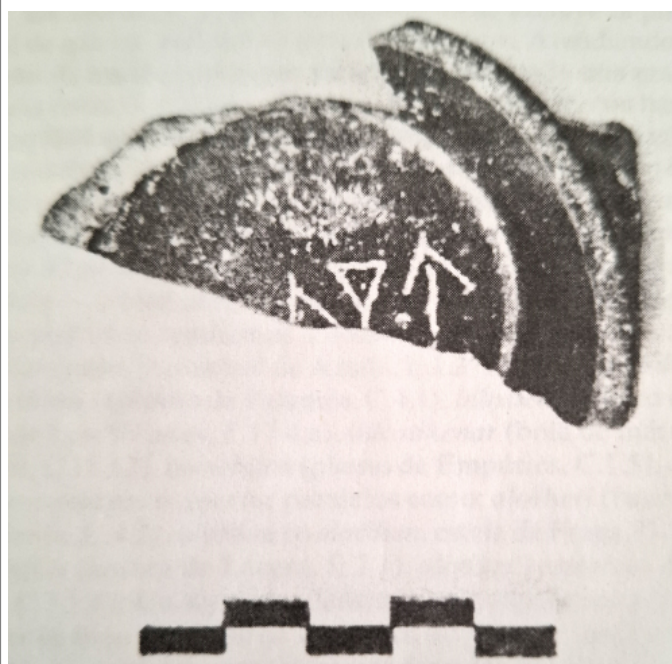

Citación: BDHespB.17.11, consulta: 27-06-2026

Ref. Hesperia: B.17.11**CABECERA**

REF. MLH:	C.11.13.S1	YACIMIENTO:	Can Fatjó
MUNICIPIO:	Rubí	PROVINCIA:	Barcelona
N. INV.:	Museu Municipal de Rubí	OBJETO:	C
TIPO YAC.:	HABITAT		

GENERALIDADES

MATERIAL:	CERAMICA	TIPO:	Camp. A tardía
SOPORTE:	RECIPIENTE	FORMA:	Indet.
TÉCNICA:	INCISION	DIRECCIÓN ESCRITURA:	DEXTROGIRA
NÚM. INSCRIPCIONES:	1	TIPO EPÍGRAFE:	PROPIEDAD
DIMENSIONES OBJETO:	2,4 H; 8,2 Diam. base	DIMENSIONES INSCRIPCIÓN:	Long. mx. 2,3
NÚM. LÍNEAS:	1	H. MÁX. LETRA:	1,2
H. MÍN. LETRA:	0,7	CONSERV. EPG:	Incompleta por la izquierda
RESPONS EPIGR:	ELM	REVISORES:	ENI, VSV, NMM
REVISORES ARQ.:	DMC		

ILUSTRACIONES

Figura 81.

Créditos: J. Vilalta

Créditos: J. Vilalta