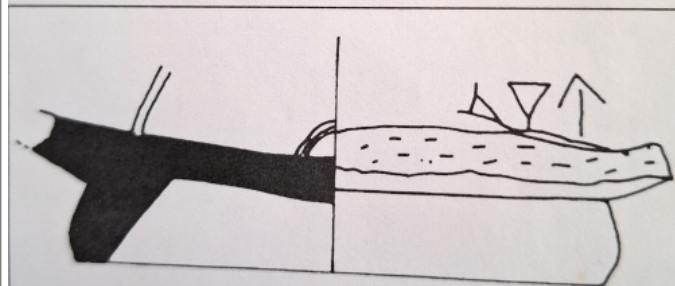

Figura 81.

Créditos: J. Vilalta