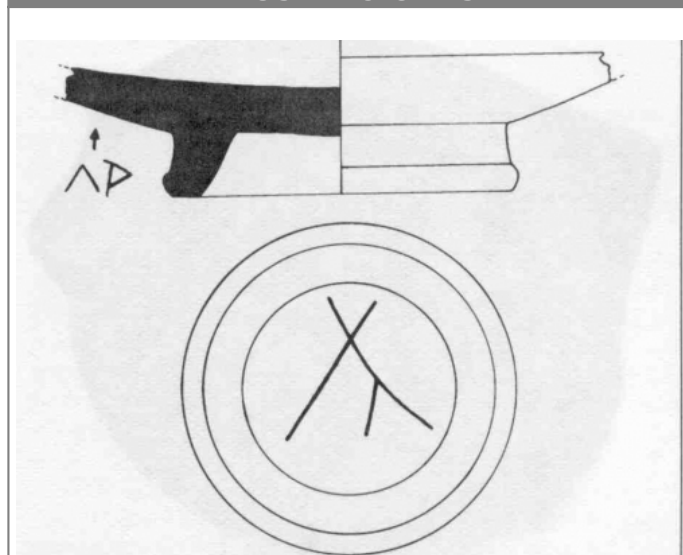

Citación: BDHespB.41.12, consulta: 30-06-2026

Ref. Hesperia: B.41.12

CABECERA

REF. MLH:	C.08.06.S1	YACIMIENTO:	Baetulo
MUNICIPIO:	Badalona	PROVINCIA:	Barcelona
N. INV.:	Museu de Badalona CT ¿?	OBJETO:	C
TIPO YAC.:	HABITAT		

GENERALIDADES

MATERIAL:	CERAMICA	TIPO:	Campaniense B
SOPORTE:	RECIPIENTE	FORMA:	Lamb. 5 / F2250
TÉCNICA:	INCISION	DIRECCIÓN ESCRITURA:	DEXTROGIRA
NÚM. INSCRIPCIONES:	2	TIPO EPÍGRAFE:	PROPIEDAD
DIMENSIONES OBJETO:	2,9 H; 7,8 Diam. base	DIMENSIONES INSCRIPCIÓN:	A: 1,5; B: 3
NÚM. LÍNEAS:	1 + 1	H. MÁX. LETRA:	A: 0,75; B: 3,1
H. MÍN. LETRA:	A: 0,6	CONSERV. EPG:	Completa
CONS. ARQ:	R	RESPONS EPIGR:	ELM
REVISORES:	ENI, VSV, NMM		

TEXTO Y APARATO CRÍTICO

TEXTO:	a) la b) ka
APARATO CRÍTICO:	la, AP E

BIBLIOGRAFÍA

ED. PRINCEPS:	Panosa 1993, 191 n.º 11.5
BIBL. FILOL.:	Panosa 1999, n.º 21.6a; Moncunill 2007, 200, 230, 408; Moncunill - Velaza 2019, 264, 347

ILUSTRACIONES

Créditos: I. Panosa