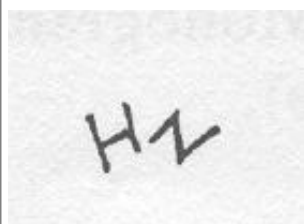

Citación: BDHespGI.10.27, consulta: 27-05-2026

Ref. Hesperia: GI.10.27

CABECERA

REF. MLH:	C.01.18	YACIMIENTO:	Empúries
MUNICIPIO:	L'Escala	PROVINCIA:	Girona
N. INV.:	MAC-Empúries, n.º inv. 15265	OBJETO:	C
TIPO YAC.:	HABITAT		

GENERALIDADES

MATERIAL:	CERAMICA	TIPO:	Campaniense A
SOPORTE:	RECIPIENTE	TÉCNICA:	INCISION
DIRECCIÓN ESCRITURA:	DEXTROGIRA	NÚM. INSCRIPCIONES:	1
TIPO EPÍGRAFE:	PROPIEDAD	NÚM. LÍNEAS:	1
CONSERV. EPG:	Completa	RESPONS EPIGR:	JCC
REVISORES:	ENI, VSV		

TEXTO Y APARATO CRÍTICO

TEXTO:	on

BIBLIOGRAFÍA

ED. PRINCEPS:	Sanmartí i Grego 1978, n.º 27
BIBL. FILOL.:	Velaza 1991, n.º 425; Silgo 1994, 215; Panosa 1999, n.º 10.18; Sabaté - Garcés 2018, 810

ILUSTRACIONES

Créditos: E. Sanmartí