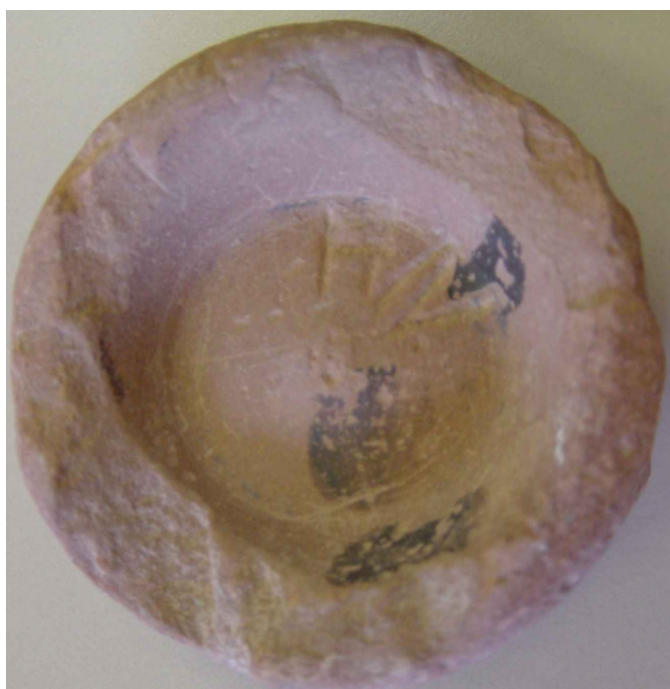

Créditos: JFJ