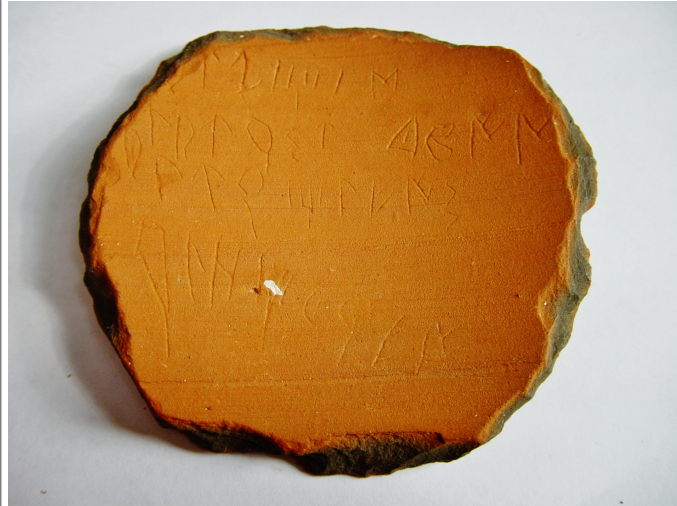

## Ref. Hesperia: GI.08.02

CABECERA	
<b>REF. MLH:</b>	C.03.01
<b>MUNICIPIO:</b>	Pontós
<b>N. INV.:</b>	MAC-Girona, n.º MC-525/3
<b>TIPO YAC.:</b>	HABITAT
<b>YACIMIENTO:</b>	El Mas Castellar
<b>PROVINCIA:</b>	Girona
<b>OBJETO:</b>	OC
GENERALIDADES	
<b>MATERIAL:</b>	CERAMICA
<b>TÉCNICA:</b>	INCISION
<b>SOPORTE:</b>	Óstracon
<b>DIRECCIÓN ESCRITURA:</b>	DEXTROGIRA
<b>NÚM. INSCRIPCIONES:</b>	1
<b>NÚM. LÍNEAS:</b>	4
<b>CONSERV. EPG:</b>	Casi completa
<b>CONS. ARQ:</b>	B
<b>RESPONS EPIGR:</b>	JCC
<b>REVISORES:</b>	ENI, VSV
<b>REVISORES ARQ.:</b>	DMC
TEXTO Y APARATO CRÍTICO	
<b>TEXTO:</b>	[.] + <b>lgitibaś</b> <b>lauṛsu: turin</b> <b>alúrtiléis</b> <b>bilotikeṛei</b>
<b>APARATO CRÍTICO:</b>	[.] + <b>lgitibaś</b> , <b>kulkitibaś</b> Maluquer 1976, Velaza 1991, [.] + <b>lkitibaś</b> MLH, [s]elkitibaś MLH, <b>belkitibaś</b> Panosa 2002, [s]elkitibaś Rodríguez Ramos 2014, [.] + <b>lkitibaś</b> MLH, Ferrer et al 2016 <b>lauṛsu</b> , <b>alauṛsu</b> Maluquer 1976, Velaza 1991, Panosa 2002, <b>lauṛsu</b> MLH <b>turin</b> , <b>tukein</b> Maluquer 1976, Velaza 1991, <b>tu+in</b> MLH, <b>turin</b> Ferrer-Sanchez 2016, Ferrer et al 2016 <b>alúrtiléis</b> , <b>biúrtiléis</b> Maluquer 1976, Velaza 1991, MLH, <b>alúrtiléis</b> MLH, Moncunill-Velaza 2019, <b>lúrtiléis</b> Panosa 2002, <b>alúrtiléis</b> Rodríguez Ramos 2014, Ferrer et al 2016 <b>bilotikeṛei</b> , <b>belotikeṛei</b> Maluquer 1976, <b>bilotikeṛei</b> Velaza 1991, Panosa 2002, <b>alotikeṛei</b> MLH, Moncunill-Velaza 2019, <b>alotikeṛei</b> Rodríguez Ramos 2014, <b>bilotikeṛei</b> Ferrer et al 2016
BIBLIOGRAFÍA	
<b>ED. PRINCEPS:</b>	Maluquer 1976, 183
<b>BIBL. FILOL.:</b>	Velaza 1991, n.º 35, 182, 198, 366 y 532; Silgo 1994, 36, 137, 138, 139, 147, 161, 196, 197, 238; Panosa 1999, n.º 8.1; Rodríguez Ramos 2002e, 254, 265, 267, 268, 270, 271; Moncunill 2010, 45, 46, 97, 133-134; Rodríguez Ramos 2014, 108, 177, 189, 193, 209, 211, 214; Ferrer i Jané et alii 2014-2016, 119
<b>BIBL. ARQUEOL.:</b>	Martín 1977
ILUSTRACIONES	