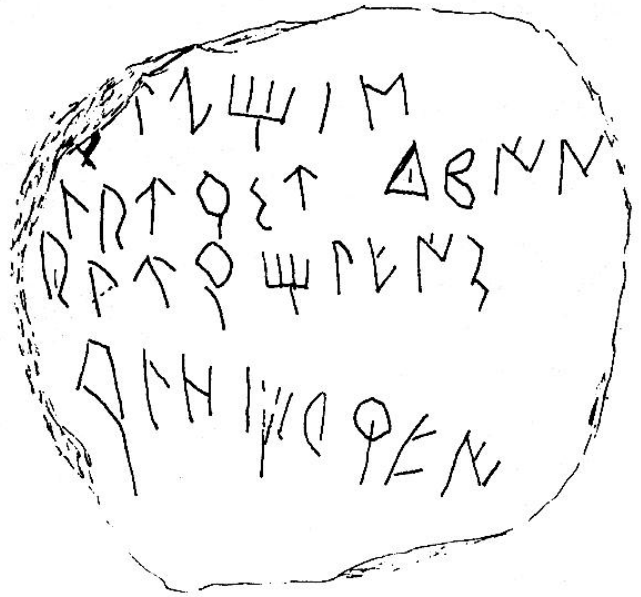

Créditos: MLH