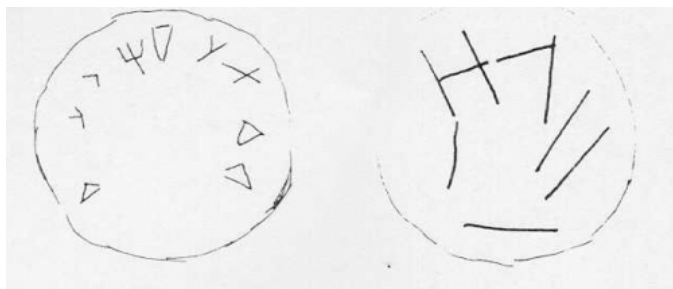

Citación: BDHespB.47.01, consulta: 28-05-2026

Ref. Hesperia: B.47.01

CABECERA

REF. MLH:	C.06.01	YACIMIENTO:	La Torre dels Encantats
MUNICIPIO:	Arenys de Mar	PROVINCIA:	Barcelona
N. INV.:	Museu d'Arenys de Mar (1960)	TIPO YAC.:	HABITAT

GENERALIDADES

MATERIAL:	PLOMO	SOPORTE:	Pondus o tésera
FORMA:	Discoidal	TÉCNICA:	INCISION
DIRECCIÓN	DEXTROGIRA	NÚM.	2
ESCRITURA:		INSCRIPCIONES:	
TIPO EPÍGRAFE:	INDET.	DIMENSIONES	Diam. 3,5; H 1,5
NÚM. LÍNEAS:	1 + 1	OBJETO:	
REVISORES:	ENI, VSV, NMM	RESPONS EPIGR:	JCC

TEXTO Y APARATO CRÍTICO

TEXTO:	a) a++++tirtal+ar b) ol (vac) II
APARATO CRÍTICO:	a++++tirtal+ar, ([---])a+atatir+nm+lka([---]) Almagro-Gorbea [---]a+atatir+m+lka[---] Garcés 'ol' (vac) II, tuta Almagro-Gorbea, Garcés

BIBLIOGRAFÍA

ED. PRINCEPS:	MLH III
BIBL. FILOL.:	Silgo 1994, 39, 215; Panosa 1999, n.º 17.1; Díaz Sanz - Jordán 2001, 308; Almagro-Gorbea 2003, 183 n.º 87A; Garcés Estallo 2013a, 34-36; Moncunill - Velaza 2019, 59, 382

ILUSTRACIONES

Créditos: MLH