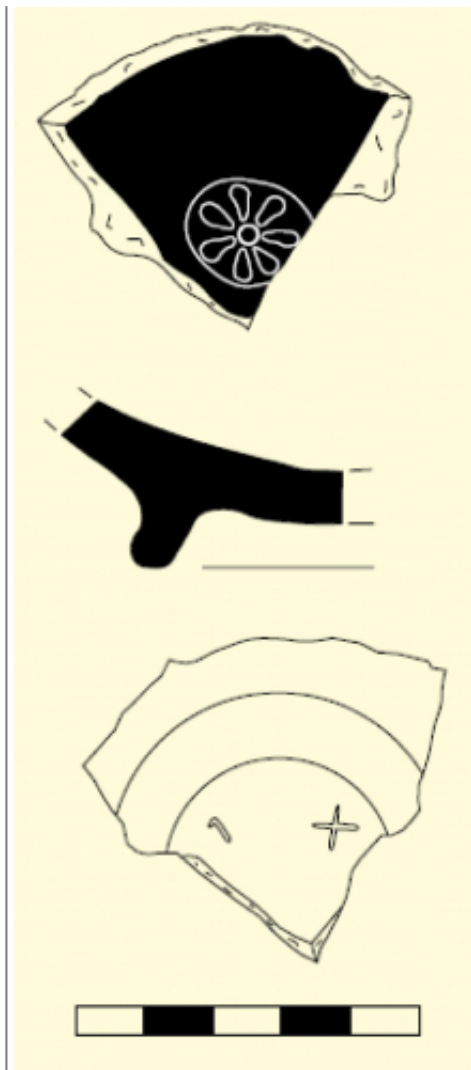

Créditos: Garcés Estallo 2013a