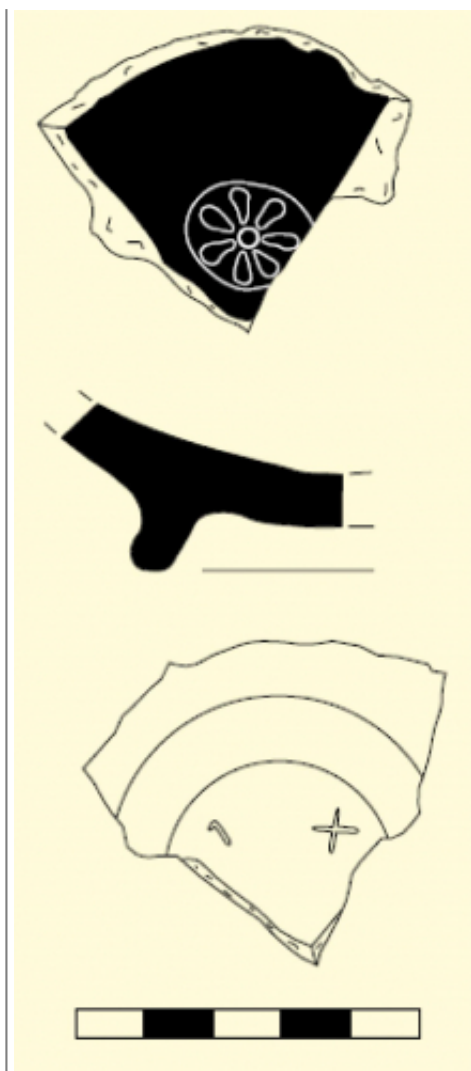

Citación: BDHespB.47.06, consulta: 25-05-2026

Ref. Hesperia: B.47.06

CABECERA	
REF. MLH:	C.06.11
MUNICIPIO:	Arenys de Mar
N. INV.:	Museu d'Arenys de Mar, n.º 3797
TIPO YAC.:	HABITAT
YACIMIENTO:	La Torre dels Encantats
PROVINCIA:	Barcelona
OBJETO:	C
GENERALIDADES	
MATERIAL:	CERAMICA
SOPORTE:	RECIPIENTE
TÉCNICA:	INCISION
TIPO:	Camp. A antigua
FORMA:	Cuenco indet.
DIRECCIÓN ESCRITURA:	DEXTROGIRA
NÚM. INSCRIPCIONES:	1
TIPO EPÍGRAFE:	INDET.
NÚM. LÍNEAS:	1
CONSERV. EPG:	Incompleta
RESPONS EPIGR:	JCC
REVISORES:	ENI, VSV, NMM
REVISORES ARQ.:	DMC
TEXTO Y APARATO CRÍTICO	
TEXTO:	[---]a (vac) ta[---]
BIBLIOGRAFÍA	
ED. PRINCEPS:	MLH III
BIBL. FILOL.:	Siles 1985b, n.º 1462 y 1568; Velaza 1991, n.º 600; Silgo 1994, 27, 123, 127; Panosa 1999, n.º 17.11; Garcés Estallo 2013a, 34; Sabaté 2016, 57; Moncunill - Velaza 2019, 491
BIBL. ARQUEOL.:	Garcés Estallo 2013a
ILUSTRACIONES	