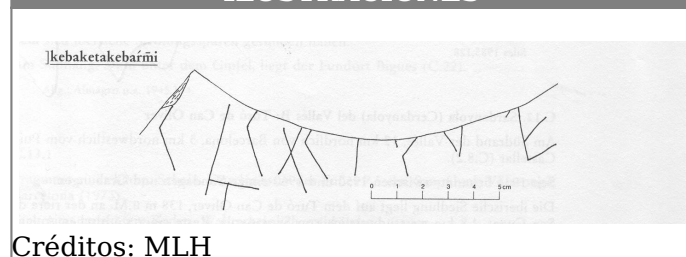

Citación: BDHespB.17.09, consulta: 05-11-2025

Ref. Hesperia: B.17.09

CABECERA

REF. MLH:	C.11.11	YACIMIENTO:	Can Fatjó
MUNICIPIO:	Rubí	PROVINCIA:	Barcelona
OBJETO:	C	TIPO YAC.:	HABITAT

GENERALIDADES

MATERIAL:	CERAMICA	SOPORTE:	RECIPIENTE
FORMA:	Dolium	TÉCNICA:	INCISION
DIRECCIÓN	DEXTROGIRA	NÚM.	1
ESCRITURA:		INSCRIPCIONES:	
TIPO EPÍGRAFE:	INDET.	CONSERV. EPG:	Incompleta por la izquierda
RESPONS EPIGR:	JCC	REVISORES:	ENI, VSV, NMM
REVISORES ARQ.:	DMC		

TEXTO Y APARATO CRÍTICO

TEXTO:	[---]kebaketakebarími

BIBLIOGRAFÍA

ED. PRINCEPS:	MLH III
BIBL. FILOL.:	Velaza 1991, n.º 692; Silgo 1994, 54, 67, 104, 124, 258; Moncunill - Velaza 2019, 510

ILUSTRACIONES

Créditos: MLH