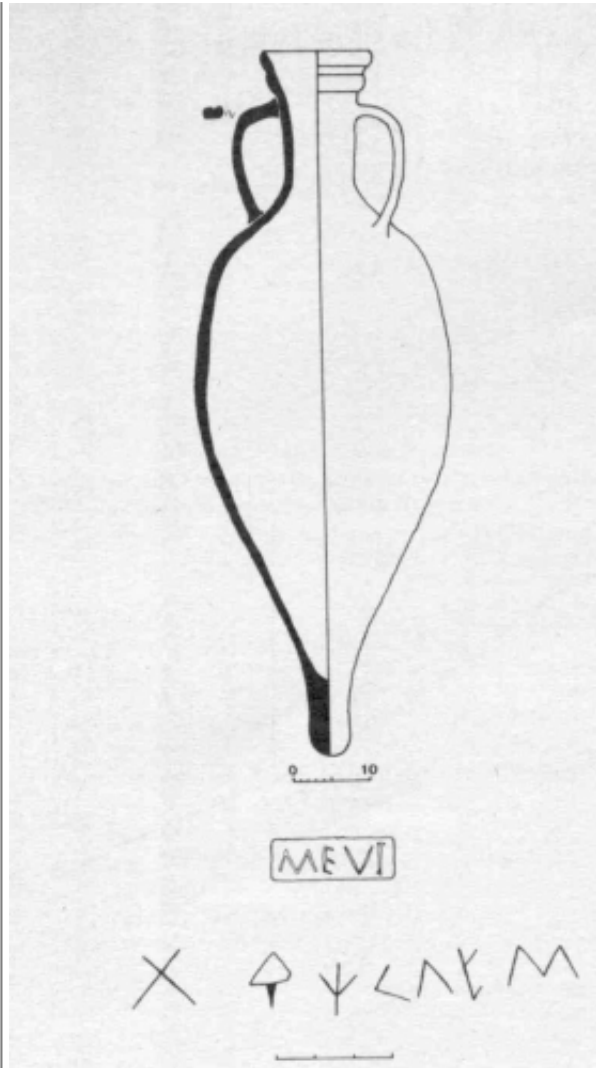

Citación: BDHespGI.17.03, consulta: 28-05-2026

Ref. Hesperia: GI.17.03

CABECERA			
REF. MLH:	C.29.03.S1 = C.57.01.S1	YACIMIENTO:	Pecio desconocido
MUNICIPIO:	Lloret de Mar	PROVINCIA:	Girona
N. INV.:	Colección Privada	OBJETO:	C
TIPO YAC.:	HABITAT		
GENERALIDADES			
MATERIAL:	CERAMICA	SOPORTE:	RECIPIENTE
FORMA:	Ánfora Laietana 1	TÉCNICA:	INCISION
DIRECCIÓN	DEXTROGIRA	NÚM.	1
ESCRITURA:		INSCRIPCIONES:	
TIPO EPÍGRAFE:	PROPIEDAD	DIMENSIONES	92x 102,8
		OBJETO:	
NÚM. LÍNEAS:	1	H. MÁX. LETRA:	2,1
H. MÍN. LETRA:	1,1	RESPONS EPIGR:	JFJ
RESPONS ARQUEOL.:	JFJ	REVISORES ARQ.:	DMC
TEXTO Y APARATO CRÍTICO			
TEXTO:	tautibeles		
APARATO CRÍTICO:	<i>tautibeles</i> , <i>taítibeles</i> , Velaza 2006, Luján HEp 14, <i>taítikeles</i> Vila 1996, Faria 1997, Rodríguez Ramos 2002, 2014, Panosa 2005, Silgo 2022, <i>tautikeles</i> , Ferrer i Jané 2005, Panosa 2005, Moncunill 2007, Moncunil-Velaza 2019		
BIBLIOGRAFÍA			
ED. PRINCEPS:	Vilà 1996		
BIBL. FILOL.:	Rodríguez Ramos 2002e, 265, 269; Panosa 2005, 1050-1051 n.º 1; Velaza 2006; Moncunill 2007, 298, 413-414; HEp, vol. 14 (2008), 2005, 90-91 n.º 172; Moncunill 2010, 122; de Hoz 2011a, 172; Rodríguez Ramos 2014, 178, 204; Moncunill - Velaza 2019; Ferrer i Jané 2024f;		
ILUSTRACIONES			