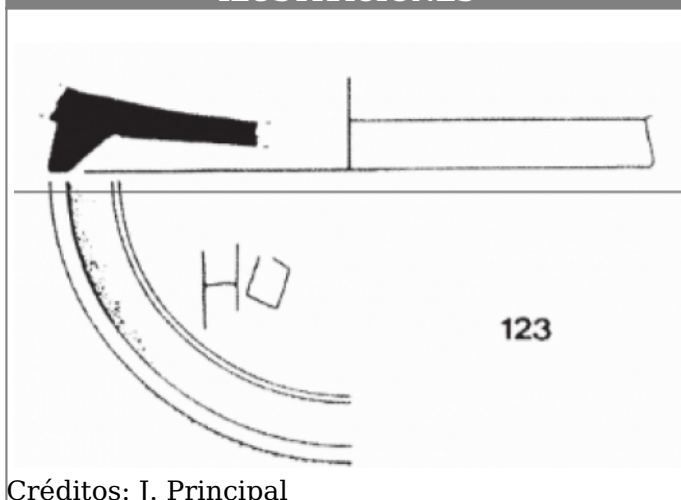

Citación: BDHespL.14.03, consulta: 28-05-2026

Ref. Hesperia: L.14.03

CABECERA			
REF. MLH:	D.07.02.S1	YACIMIENTO:	El Tossal de les Tenalles
MUNICIPIO:	Sidamon	PROVINCIA:	Lleida
N. INV.:	MAC-Barcelona	OBJETO:	C
TIPO YAC.:	HABITAT		
GENERALIDADES			
MATERIAL:	CERAMICA	TIPO:	Barniz negro de Cales
SOPORTE:	RECIPIENTE	FORMA:	Lamb. 1 / F 2320
TÉCNICA:	INCISION	DIRECCIÓN ESCRITURA:	DEXTROGIRA
NÚM. INSCRIPCIONES:	1	TIPO EPÍGRAFE:	PROPIEDAD
NÚM. LÍNEAS:	1	CONSERV. EPG:	Incompleta a la derecha
CONS. ARQ:	M	RESPONS EPIGR:	JFJ
REVISORES:	VSV	RESPONS ARQUEOL.:	JFJ
REVISORES ARQ.:	VSV, DMC		
TEXTO Y APARATO CRÍTICO			
TEXTO:	or[---]		
APARATO CRÍTICO:	or, obu o oku Principal		
BIBLIOGRAFÍA			
ED. PRINCEPS:	Principal 1993, fig. 9.123, 116, fig. 11.123, 120		
BIBL. FILOL.:	Cura 1993, 222; Panosa 2005, 1051-1052 n.º 2; HEp, 2005, 198; Garcés Estallo - Pérez Conill 2006, 61; Velaza 2006, n.º 6, fig. 7; Moncunill 2007, 259, 421; Moncunill 2010, 104; Moncunill - Velaza 2019, 392		
BIBL. ARQUEOL.:	Garcés Estallo - Torres Benet 2011, 56		

ILUSTRACIONES

Créditos: J. Principal