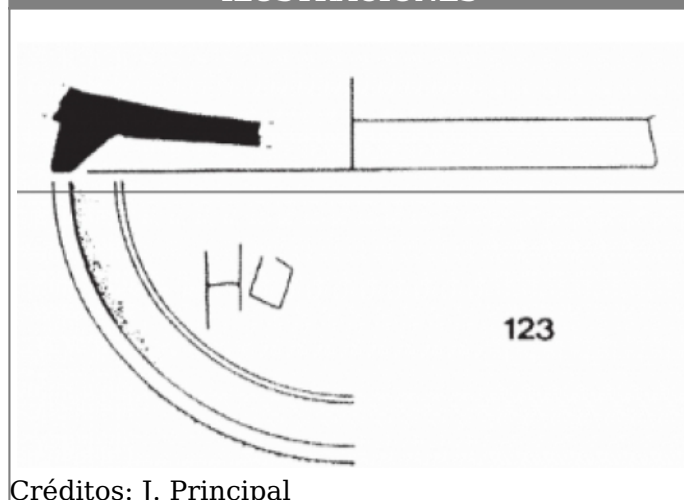

Citación: BDHespL.14.03, consulta: 28-05-2026

Ref. Hesperia: L.14.03

CABECERA

REF. MLH:	D.07.02.S1	YACIMIENTO:	El Tossal de les Tenalles
MUNICIPIO:	Sidamon	PROVINCIA:	Lleida
N. INV.:	MAC-Barcelona	OBJETO:	C
TIPO YAC.:	HABITAT		

GENERALIDADES

MATERIAL:	CERAMICA	TIPO:	Barniz negro de Cales
SOPORTE:	RECIPIENTE	FORMA:	Lamb. 1 / F 2320
TÉCNICA:	INCISION	DIRECCIÓN ESCRITURA:	DEXTROGIRA
NÚM. INSCRIPCIONES:	1	TIPO EPÍGRAFE:	PROPIEDAD
NÚM. LÍNEAS:	1	CONSERV. EPG:	Incompleta a la derecha
CONS. ARQ:	M	RESPONS EPIGR:	JFJ
REVISORES:	VSV	RESPONS ARQUEOL.:	JFJ
REVISORES ARQ.:	VSV, DMC		

TEXTO Y APARATO CRÍTICO

TEXTO:	oŕ[---]
APARATO CRÍTICO:	oŕ, obu o oku Principal

BIBLIOGRAFÍA

ED. PRINCEPS:	Principal 1993, fig. 9.123, 116, fig. 11.123, 120
BIBL. FILOL.:	Cura 1993, 222; Panosa 2005, 1051-1052 n.º 2; HEp, 2005, 198; Garcés Estallo - Pérez Conill 2006, 61; Velaza 2006, n.º 6, fig. 7; Moncunill 2007, 259, 421; Moncunill 2010, 104; Moncunill - Velaza 2019, 392
BIBL. ARQUEOL.:	Garcés Estallo - Torres Benet 2011, 56

ILUSTRACIONES

Créditos: J. Principal