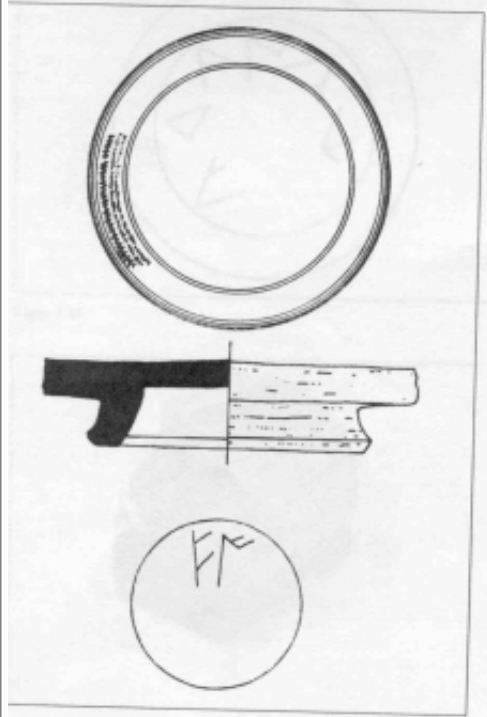

Citación: BDHespB.41.10, consulta: 05-11-2025

Ref. Hesperia: B.41.10

CABECERA	
REF. MLH:	C.08.07.S1
MUNICIPIO:	Badalona
N. INV.:	Museu de Badalona, CT-161
TIPO YAC.:	HABITAT
GENERALIDADES	
MATERIAL:	CERAMICA
SOPORTE:	RECIPIENTE
TÉCNICA:	INCISION
NÚM. INSCRIPCIONES:	1
DIMENSIONES OBJETO:	1,4 H; 6,5 Diam. base
NÚM. LÍNEAS:	1
H. MÍN. LETRA:	1,1
RESPONS EPIGR:	ELM
TEXTOS Y APARATO CRÍTICO	
TEXTO:	ei
BIBLIOGRAFÍA	
ED. PRINCEPS:	Panosa 1993, 191-192 n.º 11.6
BIBL. FILOL.:	Panosa 1999, n.º 21.7; Moncunill 2007, 154, 408; Moncunill - Velaza 2019, 250
BIBL. ARQUEOL.:	Guitart (1976: 206 n.º 87, 207 fig. 44,4)
ILUSTRACIONES	

Figura 42.

Figura 43.

Créditos: I. Panosa